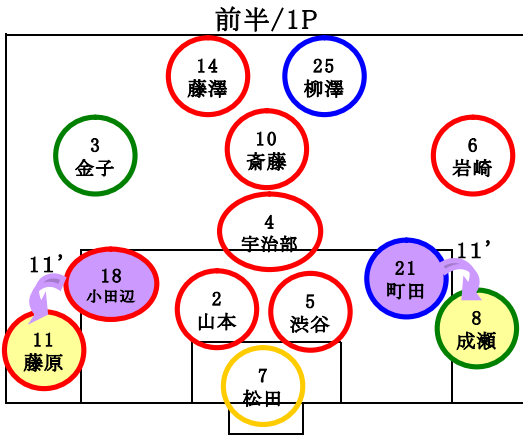

OKSC・B

- 2 山本 侅平
- 3 金子 瞬大
- 4 宇治部 隼哉
- 5 渋谷 俊介
- 6 岩崎 寿哉
- 7 松田 七海
- 8 成瀬 拓海
- 9 駒形 壘

館町SC

- 10 斎藤 智也
- 11 藤原 亜麗樹
- 12 小林 皇輝
- 13 小鍵 浩大
- 14 藤澤 洋彰
- 18 小田辺 桂護
- 19 小川 湧太郎

南多摩SS

- 20 岩角 宏樹
- 21 町田 滉樹
- 22 藤木 慶多
- 25 柳澤 力丸
- 26 村上 元基

ゲームメンバー表

日付

グラウンド:

試合種:

		OKSC・B		館町SC		南多摩SS				0				出場	フィールド*	GK			
		前半/1P	後半/2P	前半/3P	後半	前半/1P	後半/2P	前半/3P	後半	前半/1P	後半/2P	前半/3P	後半						
2	やまもと こうへい 山本 偉平	○	○			○		○	○	○	○						4.	4.	
3	かねこ しゅんたい 金子 暲大	○	○			○		○	○								3.	3.	
4	うじべ しゅんや 宇治部 隼哉	○	○	○	○	○	○	○	○	○	○						5.	5.	
5	しぶや しゅんすけ 渋谷 俊介	○	○			○		○	○	○	○						4.5	4.5	
6	いわさき としや 岩崎 寿哉	○	○			○		○	○	○	○						4.5	4.5	
7	まつだ ななみ 松田 七海	GK	GK	○		GK	GK	○	○	GK	GK	○	○				5.5	2.5	3.
8	なるせ たくみ 成瀬 拓海		○	○	○		○	○	○		○	GK	GK				4.5	3.5	1.
10	さいとう ともや 斎藤 智也	○	○			○		○	○	○	○						4.5	4.5	
11	ふじわら あれき 藤原 亜麗樹	○					○	GK	○		○	○	○				3.5	3.	0.5
12	こばやし こうき 小林 皇輝			○	○		○						○				2.5	2.5	
13	こやり ひると 小鐘 浩大																		
14	ふじさわ ひろあき 藤澤 洋彰	○	○	○	○	○	○	○	○	○	○						5.5	5.5	
18	おたべ けいご 小田辺 桂護	○	○	GK	GK	○	○			○							3.5	2.5	1.
19	おがわ ゆうたろう 小川 湧太郎			○			○										1.5	1.5	
20	いずみ こうき 岩角 宏樹			○	○		○	○	○								2.5	2.5	
21	まちだ こうき 町田 凜樹			○	○	○		○	○			○	○				4.	4.	
22	ふじき けいた 藤木 慶多			○	○		○					○	○				3.	3.	
25	やなぎさ ちかまる 柳澤 力丸	○	○			○	○	GK	○	○							3.5	3.	0.5
26	むらかみ もとき 村上 元基			○													1.	1.	
31	のじま かいき 野島 快王																		
93	ゆうき																		
B																			
C																			
D																			
E																			
21人		11	11	11	11	11	11	11	11	11	11	11							