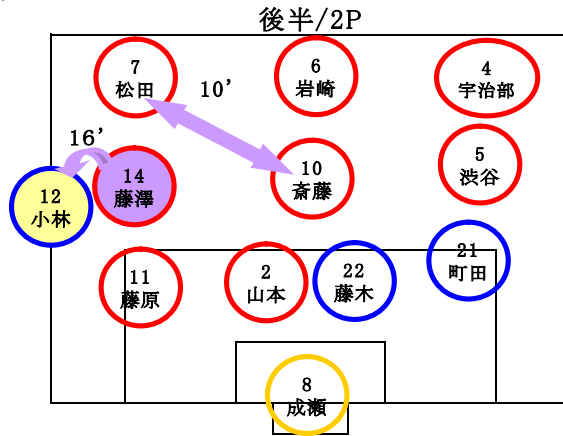

OKSC・B

- 2 山本 侅平
- 3 金子 瞬大
- 4 宇治部 隼哉
- 5 渋谷 俊介
- 6 岩崎 寿哉
- 7 松田 七海
- 8 成瀬 拓海
- 9 駒形 壘

館町SC

- 10 斎藤 智也
- 11 藤原 亜麗樹
- 12 小林 皇輝
- 13 小鍵 浩大
- 14 藤澤 洋彰
- 18 小田辺 桂護
- 19 小川 湧太郎

南多摩SS

- 20 岩角 宏樹
- 21 町田 滉樹
- 22 藤木 慶多
- 25 柳澤 力丸
- 26 村上 元基

ゲームメンバー表

日付

グラウンド:

試合種:

		OKSC・B		館町SC		南多摩SS				0				出場	フィールド*	GK			
		前半/1P	後半/2P	前半/3P	後半	前半/1P	後半/2P	前半/3P	後半	前半/1P	後半/2P	前半/3P	後半						
2	やまもと こうへい 山本 偉平	○	○			○		○	○	○	○						4.	4.	
3	かねこ しゅんたい 金子 暲大	○	○			○		○	○								3.	3.	
4	うじべ しゅんや 宇治部 隼哉	○	○	○	○	○	○	○	○	○	○						5.	5.	
5	しぶや しゅんすけ 渋谷 俊介	○	○			○		○	○	○	○						4.5	4.5	
6	いわさき としや 岩崎 寿哉	○	○			○		○	○	○	○						4.5	4.5	
7	まつだ ななみ 松田 七海	GK	GK	○		GK	GK	○	○	GK	GK	○	○				5.5	2.5	3.
8	なるせ たくみ 成瀬 拓海		○	○	○		○	○	○		○	GK	GK				4.5	3.5	1.
10	さいとう ともや 斎藤 智也	○	○			○		○	○	○	○						4.5	4.5	
11	ふじわら あれき 藤原 亜麗樹	○					○	GK	○		○	○	○				3.5	3.	0.5
12	こばやし こうき 小林 皇輝			○	○		○						○				2.5	2.5	
13	こやり ひると 小鐘 浩大																		
14	ふじさわ ひろあき 藤澤 洋彰	○	○	○	○	○	○	○	○	○	○						5.5	5.5	
18	おたべ けいご 小田辺 桂護	○	○	GK	GK	○	○			○							3.5	2.5	1.
19	おがわ ゆうたろう 小川 湧太郎			○			○										1.5	1.5	
20	いずみ こうき 岩角 宏樹			○	○		○	○	○								2.5	2.5	
21	まちだ こうき 町田 凜樹			○	○	○		○	○			○	○				4.	4.	
22	ふじき けいた 藤木 慶多			○	○		○					○	○				3.	3.	
25	やなぎさ ちかまる 柳澤 力丸	○	○			○	○	GK	○	○							3.5	3.	0.5
26	むらかみ もとき 村上 元基			○													1.	1.	
31	のじま かいき 野島 快王																		
93	ゆうき																		
B																			
C																			
D																			
E																			
21人		11	11	11	11	11	11	11	11	11	11	11							