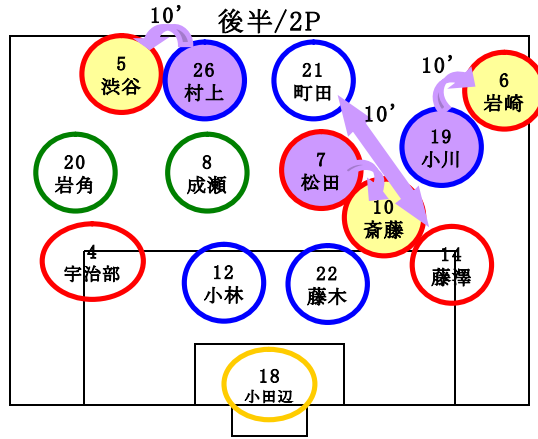

OKSC・B

- 2 山本 侅平
- 3 金子 瞬大
- 4 宇治部 隼哉
- 5 渋谷 俊介
- 6 岩崎 寿哉
- 7 松田 七海
- 8 成瀬 拓海
- 9 駒形 壘

館町SC

- 10 斎藤 智也
- 11 藤原 亜麗樹
- 12 小林 皇輝
- 13 小鍵 浩大
- 14 藤澤 洋彰
- 18 小田辺 桂護
- 19 小川 湧太郎

南多摩SS

- 20 岩角 宏樹
- 21 町田 滉樹
- 22 藤木 慶多
- 25 柳澤 力丸
- 26 村上 元基

ゲームメンバー表

日付

グラウンド:

試合種:

		OKSC・B		館町SC		南多摩SS				0				出場	フィールド*	GK			
		前半/1P	後半/2P	前半/3P	後半	前半/1P	後半/2P	前半/3P	後半	前半/1P	後半/2P	前半/3P	後半						
2	やまもと こうへい 山本 偉平	○	○			○		○	○	○	○						4.	4.	
3	かねこ しゅんたい 金子 暲大	○	○			○		○	○								3.	3.	
4	うじべ しゅんや 宇治部 隼哉	○	○	○	○	○	○	○	○	○	○						5.	5.	
5	しぶや しゅんすけ 渋谷 俊介	○	○			○		○	○	○	○						4.5	4.5	
6	いわさき としや 岩崎 寿哉	○	○			○		○	○	○	○						4.5	4.5	
7	まつだ ななみ 松田 七海	GK	GK	○		GK	GK	○	○	GK	GK	○	○				5.5	2.5	3.
8	なるせ たくみ 成瀬 拓海		○	○	○		○	○	○		○	GK	GK				4.5	3.5	1.
10	さいとう ともや 斎藤 智也	○	○			○		○	○	○	○						4.5	4.5	
11	ふじわら あれき 藤原 亜麗樹	○					○	GK	○		○	○	○				3.5	3.	0.5
12	こばやし こうき 小林 皇輝			○	○		○						○				2.5	2.5	
13	こやり ひると 小鐘 浩大																		
14	ふじさわ ひろあき 藤澤 洋彰	○	○	○	○	○	○	○	○	○	○						5.5	5.5	
18	おたべ けいご 小田辺 桂護	○	○	GK	GK	○	○			○							3.5	2.5	1.
19	おがわ ゆうたろう 小川 湧太郎			○			○										1.5	1.5	
20	いずみ こうき 岩角 宏樹			○	○		○	○	○								2.5	2.5	
21	まちだ こうき 町田 凜樹			○	○	○		○	○			○	○				4.	4.	
22	ふじき けいた 藤木 慶多			○	○		○					○	○				3.	3.	
25	やなぎさ ちかまる 柳澤 力丸	○	○			○	○	GK	○	○							3.5	3.	0.5
26	むらかみ もとき 村上 元基			○													1.	1.	
31	のじま かいき 野島 快王																		
93	ゆうき																		
B																			
C																			
D																			
E																			
21人		11	11	11	11	11	11	11	11	11	11	11							