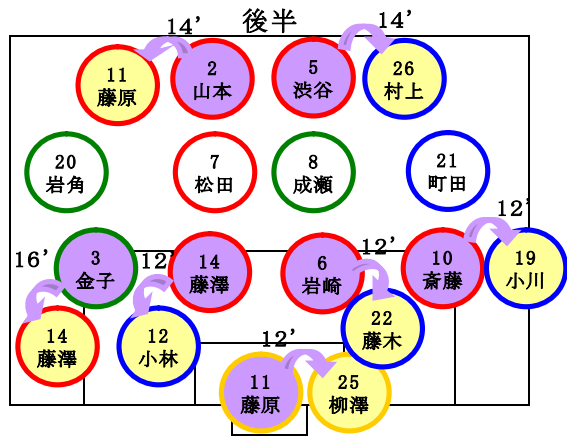

OKSC・B

- 2 山本 侅平
- 3 金子 瞬大
- 4 宇治部 隼哉
- 5 渋谷 俊介
- 6 岩崎 寿哉
- 7 松田 七海
- 8 成瀬 拓海
- 9 駒形 壘

館町SC

- 10 斎藤 智也
- 11 藤原 亜麗樹
- 12 小林 皇輝
- 13 小鍵 浩大
- 14 藤澤 洋彰
- 18 小田辺 桂護
- 19 小川 湧太郎

南多摩SS

- 20 岩角 宏樹
- 21 町田 滉樹
- 22 藤木 慶多
- 25 柳澤 力丸
- 26 村上 元基

ゲームメンバー表

日付

グラウンド:

試合種:

		OKSC・B		館町SC		南多摩SS				0				出場	フィールド*	GK			
		前半/1P	後半/2P	前半/3P	後半	前半/1P	後半/2P	前半/3P	後半	前半/1P	後半/2P	前半/3P	後半						
2	やまもと こうへい 山本 偉平	○	○			○		○	○	○	○						4.	4.	
3	かねこ しゅんたい 金子 暲大	○	○			○		○	○								3.	3.	
4	うじべ しゅんや 宇治部 隼哉	○	○	○	○	○	○	○	○	○	○						5.	5.	
5	しぶや しゅんすけ 渋谷 俊介	○	○			○		○	○	○	○						4.5	4.5	
6	いわさき としや 岩崎 寿哉	○	○			○		○	○	○	○						4.5	4.5	
7	まつだ ななみ 松田 七海	GK	GK	○		GK	GK	○	○	GK	GK	○	○				5.5	2.5	3.
8	なるせ たくみ 成瀬 拓海		○	○	○		○	○	○		○	GK	GK				4.5	3.5	1.
10	さいとう ともや 斎藤 智也	○	○			○		○	○	○	○						4.5	4.5	
11	ふじわら あれき 藤原 亜麗樹	○					○	GK	○		○	○	○				3.5	3.	0.5
12	こばやし こうき 小林 皇輝			○	○		○						○				2.5	2.5	
13	こやり ひると 小鐘 浩大																		
14	ふじさわ ひろあき 藤澤 洋彰	○	○	○	○	○	○	○	○	○	○						5.5	5.5	
18	おたべ けいご 小田辺 桂護	○	○	GK	GK	○	○			○							3.5	2.5	1.
19	おがわ ゆうたろう 小川 湧太郎			○			○										1.5	1.5	
20	いずみ こうき 岩角 宏樹			○	○		○	○	○								2.5	2.5	
21	まちだ こうき 町田 凜樹			○	○	○		○	○			○	○				4.	4.	
22	ふじき けいた 藤木 慶多			○	○		○					○	○				3.	3.	
25	やなぎさ ちかまる 柳澤 力丸	○	○			○	○	GK	○	○							3.5	3.	0.5
26	むらかみ もとき 村上 元基			○													1.	1.	
31	のじま かいき 野島 快王																		
93	ゆうき																		
B																			
C																			
D																			
E																			
21人		11	11	11	11	11	11	11	11	11	11	11							