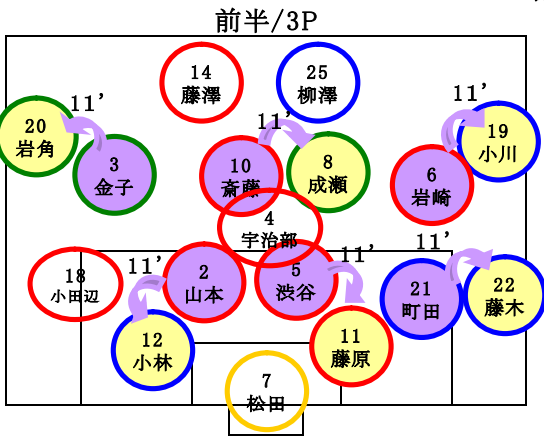

OKSC・B

- 2 山本 侅平
- 3 金子 瞬大
- 4 宇治部 隼哉
- 5 渋谷 俊介
- 6 岩崎 寿哉
- 7 松田 七海
- 8 成瀬 拓海
- 9 駒形 壘

館町SC

- 10 斎藤 智也
- 11 藤原 亜麗樹
- 12 小林 皇輝
- 13 小鍵 浩大
- 14 藤澤 洋彰
- 18 小田辺 桂護
- 19 小川 湧太郎

南多摩SS

- 20 岩角 宏樹
- 21 町田 滉樹
- 22 藤木 慶多
- 25 柳澤 力丸
- 26 村上 元基

ゲームメンバー表

日付

グラウンド:

試合種:

		OKSC・B		館町SC		南多摩SS				0				出場	フィールド*	GK			
		前半/1P	後半/2P	前半/3P	後半	前半/1P	後半/2P	前半/3P	後半	前半/1P	後半/2P	前半/3P	後半						
2	やまもと こうへい 山本 偉平	○	○			○		○	○	○	○						4.	4.	
3	かねこ しゅんたい 金子 暲大	○	○			○		○	○								3.	3.	
4	うじべ しゅんや 宇治部 隼哉	○	○	○	○	○	○	○	○	○	○						5.	5.	
5	しぶや しゅんすけ 渋谷 俊介	○	○			○		○	○	○	○						4.5	4.5	
6	いわさき としや 岩崎 寿哉	○	○			○		○	○	○	○						4.5	4.5	
7	まつだ ななみ 松田 七海	GK	GK	○		GK	GK	○	○	GK	GK	○	○				5.5	2.5	3.
8	なるせ たくみ 成瀬 拓海		○	○	○		○	○	○		○	GK	GK				4.5	3.5	1.
10	さいとう ともや 斎藤 智也	○	○			○		○	○	○	○						4.5	4.5	
11	ふじわら あれき 藤原 亜麗樹	○					○	GK	○		○	○	○				3.5	3.	0.5
12	こばやし こうき 小林 皇輝			○	○		○						○				2.5	2.5	
13	こやり ひると 小鐘 浩大																		
14	ふじさわ ひろあき 藤澤 洋彰	○	○	○	○	○	○	○	○	○	○						5.5	5.5	
18	おたべ けいご 小田辺 桂護	○	○	GK	GK	○	○			○							3.5	2.5	1.
19	おがわ ゆうたろう 小川 湧太郎			○			○										1.5	1.5	
20	いずみ こうき 岩角 宏樹			○	○		○	○	○								2.5	2.5	
21	まちだ こうき 町田 凜樹			○	○	○		○	○			○	○				4.	4.	
22	ふじき けいた 藤木 慶多			○	○		○					○	○				3.	3.	
25	やなぎさ ちかまる 柳澤 力丸	○	○			○	○	GK	○	○							3.5	3.	0.5
26	むらかみ もとき 村上 元基			○													1.	1.	
31	のじま かいき 野島 快王																		
93	ゆうき																		
B																			
C																			
D																			
E																			
21人		11	11	11	11	11	11	11	11	11	11	11							