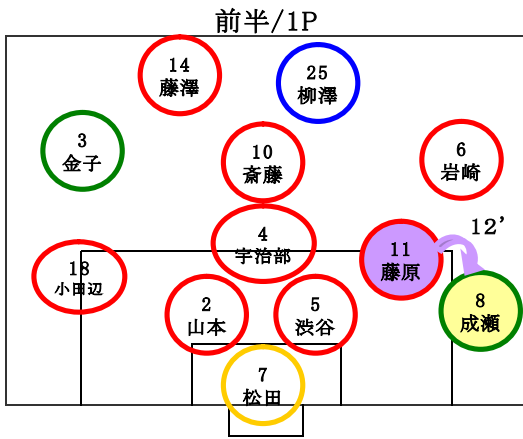

OKSC・B

- 2 山本 侅平
- 3 金子 瞬大
- 4 宇治部 隼哉
- 5 渋谷 俊介
- 6 岩崎 寿哉
- 7 松田 七海
- 8 成瀬 拓海
- 9 駒形 壘

館町SC

- 10 斎藤 智也
- 11 藤原 亜麗樹
- 12 小林 皇輝
- 13 小鍵 浩大
- 14 藤澤 洋彰
- 18 小田辺 桂護
- 19 小川 湧太郎

南多摩SS

- 20 岩角 宏樹
- 21 町田 滉樹
- 22 藤木 慶多
- 25 柳澤 力丸
- 26 村上 元基

ゲームメンバー表

日付

グラウンド:

試合種:

		OKSC・B		館町SC		南多摩SS				0				出場	フィールド*	GK			
		前半/1P	後半/2P	前半/3P	後半	前半/1P	後半/2P	前半/3P	後半	前半/1P	後半/2P	前半/3P	後半						
2	やまもと こうへい 山本 偉平	○	○			○		○	○	○	○						4.	4.	
3	かねこ しゅんたい 金子 暲大	○	○			○		○	○								3.	3.	
4	うじべ しゅんや 宇治部 隼哉	○	○	○	○	○	○	○	○	○	○						5.	5.	
5	しぶや しゅんすけ 渋谷 俊介	○	○			○		○	○	○	○						4.5	4.5	
6	いわさき としや 岩崎 寿哉	○	○			○		○	○	○	○						4.5	4.5	
7	まつだ ななみ 松田 七海	GK	GK	○		GK	GK	○	○	GK	GK	○	○				5.5	2.5	3.
8	なるせ たくみ 成瀬 拓海		○	○	○		○	○	○		○	GK	GK				4.5	3.5	1.
10	さいとう ともや 斎藤 智也	○	○			○		○	○	○	○						4.5	4.5	
11	ふじわら あれき 藤原 亜麗樹	○					○	GK	○		○	○	○				3.5	3.	0.5
12	こばやし こうき 小林 皇輝			○	○		○						○				2.5	2.5	
13	こやり ひると 小鐘 浩大																		
14	ふじさわ ひろあき 藤澤 洋彰	○	○	○	○	○	○	○	○	○	○						5.5	5.5	
18	おたべ けいご 小田辺 桂護	○	○	GK	GK	○	○			○							3.5	2.5	1.
19	おがわ ゆうたろう 小川 湧太郎			○			○										1.5	1.5	
20	いずみ こうき 岩角 宏樹			○	○		○	○	○								2.5	2.5	
21	まちだ こうき 町田 凜樹			○	○	○		○	○			○	○				4.	4.	
22	ふじき けいた 藤木 慶多			○	○		○					○	○				3.	3.	
25	やなぎさ ちかまる 柳澤 力丸	○	○			○	○	GK	○	○							3.5	3.	0.5
26	むらかみ もとき 村上 元基			○													1.	1.	
31	のじま かいき 野島 快王																		
93	ゆうき																		
B																			
C																			
D																			
E																			
21人		11	11	11	11	11	11	11	11	11	11	11							