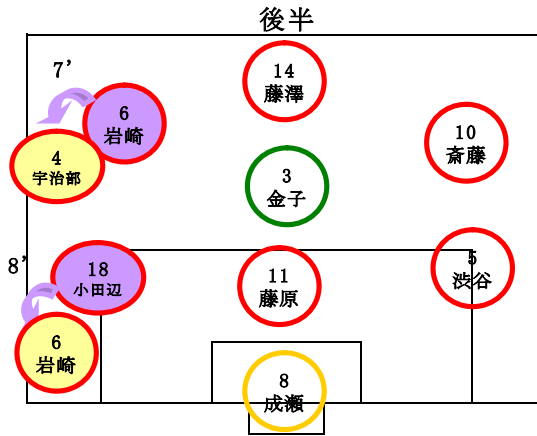

青空FC

ミキFC

稲田FC

津田山FC

- 2 山本 侅平
- 3 金子 瞬大
- 4 宇治部 隼哉
- 5 渋谷 俊介
- 6 岩崎 寿哉
- 7 松田 七海
- 8 成瀬 拓海
- 9 駒形 塁
- 10 斎藤 智也
- 11 藤原 亜麗樹
- 12 小林 皇輝
- 13 小鍵 浩大
- 14 藤澤 洋彰
- 18 小田辺 桂護
- 19 小川 湧太郎
- 20 岩角 宏樹
- 21 町田 滉樹
- 22 藤木 慶多
- 25 柳澤 力丸
- 26 村上 元基

ゲームメンバー表

日付

グラウンド:

試合種:

		青空FC				ミキFC				稲田FC				津田山FC				0		出場	フールト*	GK		
		前半		後半		前半		後半		前半		後半		前半		後半								
2	やまもと こうへい 山本 倅平																							
3	かねこ しゅんたい 金子 瞬大			○	○			○						○	○							2.5	2.5	
4	うじべ しゅんや 宇治部 隼哉	○	○		○			○	○	○	○	○	○		○	○	○					6.	6.	
5	しぶや しゅんすけ 渋谷 俊介	○	○	○	○	○	○	○	○	○	○	○	○			○	○					7.	7.	
6	いわさき としや 岩崎 寿哉	○	○	○	○			○	○	○	○	○	○			○	○					6.	6.	
7	まつた ななみ 松田 七海																							
8	なるせ たくみ 成瀬 拓海	GK	GK	GK	GK	○	○	GK	GK	GK	GK	GK	GK	GK	GK	GK	GK					8.	1.	7.
10	さいとう ともや 斎藤 智也	○	○	○	○			○	○	○	○	○	○	○		○	○					6.5	6.5	
11	ふじわら あれき 藤原 亜麗樹	○	○	○	○				○	○	○	○	○		○	○	○					6.	6.	
12	こばやし こうき 小林 皇輝					○	○							○	○							2.	2.	
13	こやり ひろと 小鐘 浩大					○	○							○	○							2.	2.	
14	ふじさわ ひろあき 藤澤 洋彰	○	○	○	○			○	○	○	○	○	○			○	○					6.	6.	
18	おたべ けいご 小田辺 桂護	○	○	○		GK	GK	○	○	○	○	○	○			○	○					6.5	5.5	1.
19	おがわ ゆうたろう 小川 湧太郎																							
20	いすみ こうき 岩角 宏樹					○	○							○	○							2.	2.	
21	まちだ こうき 町田 滉樹																							
22	ふじき けいた 藤木 慶多					○	○							○	○							2.	2.	
25	やなぎさ ちきまる 柳澤 力丸																							
26	むらかみ もとき 村上 元基					○	○							○								1.5	1.5	
31	のじま かいき 野島 快王																							
93	ゆうき																							
B																								
C																								
D																								
E																								
21 人		8	8	8	8	8	8	8	8	8	8	8	8	8	8	8	8							