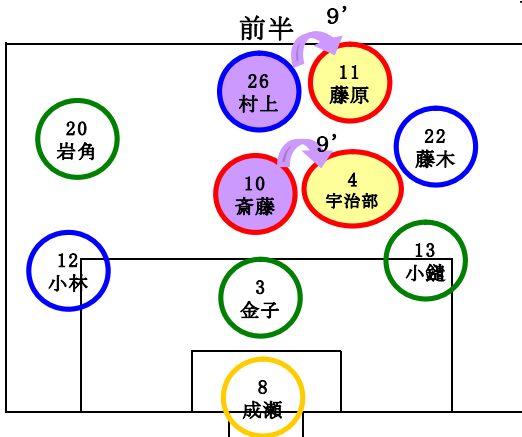

青空FC

ミキFC

稲田FC

津田山FC

- 2 山本 侅平
- 3 金子 瞬大
- 4 宇治部 隼哉
- 5 渋谷 俊介
- 6 岩崎 寿哉
- 7 松田 七海
- 8 成瀬 拓海
- 9 駒形 塁
- 10 斎藤 智也
- 11 藤原 亜麗樹
- 12 小林 皇輝
- 13 小鍵 浩大
- 14 藤澤 洋彰
- 18 小田辺 桂護
- 19 小川 湧太郎
- 20 岩角 宏樹
- 21 町田 滉樹
- 22 藤木 慶多
- 25 柳澤 力丸
- 26 村上 元基

ゲームメンバー表

日付

グラウンド:

試合種:

		青空FC				ミキFC				稲田FC				津田山FC				0		出場	フールト*	GK		
		前半		後半		前半		後半		前半		後半		前半		後半								
2	やまもと こうへい 山本 倅平																							
3	かねこ しゅんたい 金子 瞬大			○	○			○						○	○							2.5	2.5	
4	うじべ しゅんや 宇治部 隼哉	○	○		○			○	○	○	○	○	○		○	○	○					6.	6.	
5	しぶや しゅんすけ 渋谷 俊介	○	○	○	○	○	○	○	○	○	○	○	○			○	○					7.	7.	
6	いわさき としや 岩崎 寿哉	○	○	○	○			○	○	○	○	○	○			○	○					6.	6.	
7	まつた ななみ 松田 七海																							
8	なるせ たくみ 成瀬 拓海	GK	GK	GK	GK	○	○	GK	GK	GK	GK	GK	GK	GK	GK	GK	GK					8.	1.	7.
10	さいとう ともや 斎藤 智也	○	○	○	○			○	○	○	○	○	○	○		○	○					6.5	6.5	
11	ふじわら あれき 藤原 亜麗樹	○	○	○	○				○	○	○	○	○		○	○	○					6.	6.	
12	こばやし こうき 小林 皇輝					○	○							○	○							2.	2.	
13	こやり ひろと 小鐘 浩大					○	○							○	○							2.	2.	
14	ふじさわ ひろあき 藤澤 洋彰	○	○	○	○			○	○	○	○	○	○			○	○					6.	6.	
18	おたべ けいご 小田辺 桂護	○	○	○		GK	GK	○	○	○	○	○	○			○	○					6.5	5.5	1.
19	おがわ ゆうたろう 小川 湧太郎																							
20	いすみ こうき 岩角 宏樹					○	○							○	○							2.	2.	
21	まちだ こうき 町田 滉樹																							
22	ふじき けいた 藤木 慶多					○	○							○	○							2.	2.	
25	やなぎさ ちきまる 柳澤 力丸																							
26	むらかみ もとき 村上 元基					○	○							○								1.5	1.5	
31	のじま かいき 野島 快王																							
93	ゆうき																							
B																								
C																								
D																								
E																								
21 人		8	8	8	8	8	8	8	8	8	8	8	8	8	8	8	8							