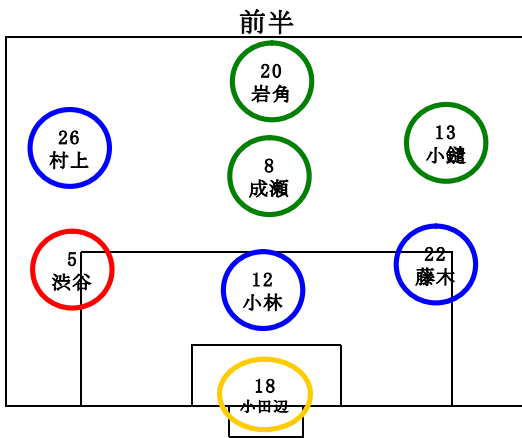

青空FC

ミキFC

稲田FC

津田山FC

- 2 山本 侅平
- 3 金子 瞬大
- 4 宇治部 隼哉
- 5 渋谷 俊介
- 6 岩崎 寿哉
- 7 松田 七海
- 8 成瀬 拓海
- 9 駒形 塁
- 10 斎藤 智也
- 11 藤原 亜麗樹
- 12 小林 皇輝
- 13 小鍵 浩大
- 14 藤澤 洋彰
- 18 小田辺 桂護
- 19 小川 湧太郎
- 20 岩角 宏樹
- 21 町田 滉樹
- 22 藤木 慶多
- 25 柳澤 力丸
- 26 村上 元基

ゲームメンバー表

日付

グラウンド:

試合種:

		青空FC				ミキFC				稲田FC				津田山FC				0		出場	フールト*	GK		
		前半		後半		前半		後半		前半		後半		前半		後半								
2	やまもと こうへい 山本 倅平																							
3	かねこ しゅんたい 金子 瞬大			○	○			○						○	○							2.5	2.5	
4	うじべ しゅんや 宇治部 隼哉	○	○		○			○	○	○	○	○	○		○	○	○					6.	6.	
5	しぶや しゅんすけ 渋谷 俊介	○	○	○	○	○	○	○	○	○	○	○	○			○	○					7.	7.	
6	いわさき としや 岩崎 寿哉	○	○	○	○			○	○	○	○	○	○			○	○					6.	6.	
7	まつた ななみ 松田 七海																							
8	なるせ たくみ 成瀬 拓海	GK	GK	GK	GK	○	○	GK	GK	GK	GK	GK	GK	GK	GK	GK	GK					8.	1.	7.
10	さいとう ともや 斎藤 智也	○	○	○	○			○	○	○	○	○	○	○		○	○					6.5	6.5	
11	ふじわら あれき 藤原 亜麗樹	○	○	○	○				○	○	○	○	○		○	○	○					6.	6.	
12	こばやし こうき 小林 皇輝					○	○							○	○							2.	2.	
13	こやり ひろと 小鐘 浩大					○	○							○	○							2.	2.	
14	ふじさわ ひろあき 藤澤 洋彰	○	○	○	○			○	○	○	○	○	○			○	○					6.	6.	
18	おたべ けいご 小田辺 桂護	○	○	○		GK	GK	○	○	○	○	○	○			○	○					6.5	5.5	1.
19	おがわ ゆうたろう 小川 湧太郎																							
20	いすみ こうき 岩角 宏樹					○	○							○	○							2.	2.	
21	まちだ こうき 町田 滉樹																							
22	ふじき けいた 藤木 慶多					○	○							○	○							2.	2.	
25	やなぎさ ちきまる 柳澤 力丸																							
26	むらかみ もとき 村上 元基					○	○							○								1.5	1.5	
31	のじま かいき 野島 快王																							
93	ゆうき																							
B																								
C																								
D																								
E																								
21 人		8	8	8	8	8	8	8	8	8	8	8	8	8	8	8	8							