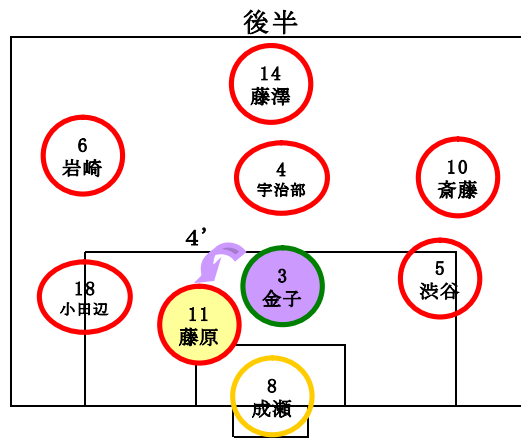

青空FC

ミキFC

稲田FC

津田山FC

- 2 山本 侅平
- 3 金子 瞬大
- 4 宇治部 隼哉
- 5 渋谷 俊介
- 6 岩崎 寿哉
- 7 松田 七海
- 8 成瀬 拓海
- 9 駒形 塁
- 10 斎藤 智也
- 11 藤原 亜麗樹
- 12 小林 皇輝
- 13 小鍵 浩大
- 14 藤澤 洋彰
- 18 小田辺 桂護
- 19 小川 湧太郎
- 20 岩角 宏樹
- 21 町田 滉樹
- 22 藤木 慶多
- 25 柳澤 力丸
- 26 村上 元基

ゲームメンバー表

日付

グラウンド:

試合種:

		青空FC				ミキFC				稲田FC				津田山FC				0		出場	フールト*	GK		
		前半		後半		前半		後半		前半		後半		前半		後半								
2	やまもと こうへい 山本 倅平																							
3	かねこ しゅんたい 金子 瞬大			○	○			○						○	○							2.5	2.5	
4	うじべ しゅんや 宇治部 隼哉	○	○		○			○	○	○	○	○	○		○	○	○					6.	6.	
5	しぶや しゅんすけ 渋谷 俊介	○	○	○	○	○	○	○	○	○	○	○	○			○	○					7.	7.	
6	いわさき としや 岩崎 寿哉	○	○	○	○			○	○	○	○	○	○			○	○					6.	6.	
7	まつた ななみ 松田 七海																							
8	なるせ たくみ 成瀬 拓海	GK	GK	GK	GK	○	○	GK	GK	GK	GK	GK	GK	GK	GK	GK	GK					8.	1.	7.
10	さいとう ともや 斎藤 智也	○	○	○	○			○	○	○	○	○	○	○		○	○					6.5	6.5	
11	ふじわら あれき 藤原 亜麗樹	○	○	○	○				○	○	○	○	○		○	○	○					6.	6.	
12	こばやし こうき 小林 皇輝					○	○							○	○							2.	2.	
13	こやり ひろと 小鐘 浩大					○	○							○	○							2.	2.	
14	ふじさわ ひろあき 藤澤 洋彰	○	○	○	○			○	○	○	○	○	○			○	○					6.	6.	
18	おたべ けいご 小田辺 桂護	○	○	○		GK	GK	○	○	○	○	○	○			○	○					6.5	5.5	1.
19	おがわ ゆうたろう 小川 湧太郎																							
20	いすみ こうき 岩角 宏樹					○	○							○	○							2.	2.	
21	まちだ こうき 町田 滉樹																							
22	ふじき けいた 藤木 慶多					○	○							○	○							2.	2.	
25	やなぎさ ちきまる 柳澤 力丸																							
26	むらかみ もとき 村上 元基					○	○							○								1.5	1.5	
31	のじま かいき 野島 快王																							
93	ゆうき																							
B																								
C																								
D																								
E																								
21 人		8	8	8	8	8	8	8	8	8	8	8	8	8	8	8	8							