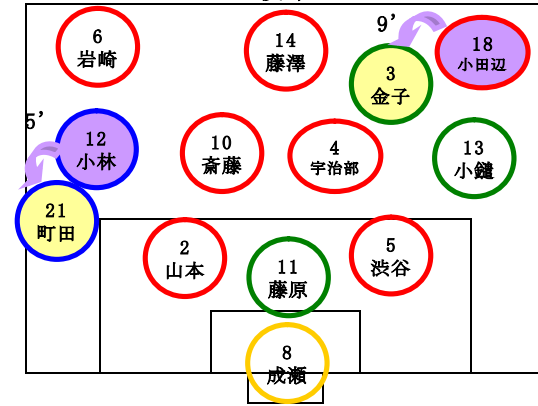

東久留米キッカーズ

前半

後半

- 2 山本 侅平
- 3 金子 瞬大
- 4 宇治部 隼哉
- 5 渋谷 俊介
- 6 岩崎 寿哉
- 7 松田 七海
- 8 成瀬 拓海
- 9 駒形 壘

FC. Nadeshiko

前半

後半

- 10 斎藤 智也
- 11 藤原 亜麗樹
- 12 小林 皇輝
- 13 小鍵 浩大
- 14 藤澤 洋彰
- 18 小田辺 桂護
- 19 小川 湧太郎

FC. アペリア

前半

後半

- 20 岩角 宏樹
- 21 町田 滉樹
- 22 藤木 慶多
- 25 柳澤 力丸
- 26 村上 元基

ゲームメンバー表

日付

グラウンド:

試合種:

		東久留米キッカーズ				FC. Nadeshiko				FC. アベリア				0		0		出場	フィールド*	GK
		前半	後半	前半	後半	前半	後半	前半	後半	前半	後半	前半	後半	前半	後半					
2	やまもと こうへい 山本 倅平	○	○	○	○	○	○	○	○	○	○	○	○					6.	6.	
3	かねこ しゅんたい 金子 瞬大	○	○	○		○	○		○	○	○	○	○					5.	5.	
4	うじべ しゅんや 宇治部 隼哉	○	○	○	○	○	○	○	○			○	○					5.	5.	
5	しぶや しゅんすけ 渋谷 俊介	○	○	○	○	○	○	○	○	○	○	○	○					6.	6.	
6	いわさき としや 岩崎 寿哉	○	○	○	○	○	○	○	○			○	○					5.	5.	
7	まつた ななみ 松田 七海																			
8	なるせ たくみ 成瀬 拓海	GK	GK	GK	GK	GK	GK	GK	GK	○	○	○	○					6.	2.	4.
10	さいとう ともや 斎藤 智也	○	○	○	○	○	○	○	○			○	○					5.	5.	
11	ふじわら あれき 藤原 亜麗樹	○		○	○	○	○	○	○			GK	GK					4.5	3.5	1.
12	こばやし こうき 小林 皇輝		○					○		GK	GK	○	○					3.	2.	1.
13	こやり ひろと 小鐘 浩大							○	○	○	○							2.	2.	
14	ふじさわ ひろあき 藤澤 洋彰	○	○	○		○	○	○	○			○	○					4.5	4.5	
18	おたべ けいご 小田辺 桂護	○	○	○		○	○	○		○			○					4.	4.	
19	おがわ ゆうたろう 小川 湧太郎	○								○	○							1.5	1.5	
20	いずみ こうき 岩角 宏樹				○					○	○							1.5	1.5	
21	まちだ こうき 町田 滉樹		○	○	○	○	○		○		○	○						4.	4.	
22	ふじき けいた 藤木 慶多				○					○	○							1.5	1.5	
25	やなぎさ ちかまる 柳澤 力丸																			
26	むらかみ もと基 村上 元基				○					○	○							1.5	1.5	
31	のじま かいき 野島 快王																			
93	ゆうき																			
B																				
C																				
D																				
E																				
21 人		11	11	11	11	11	11	11	11	11	11	11	11							