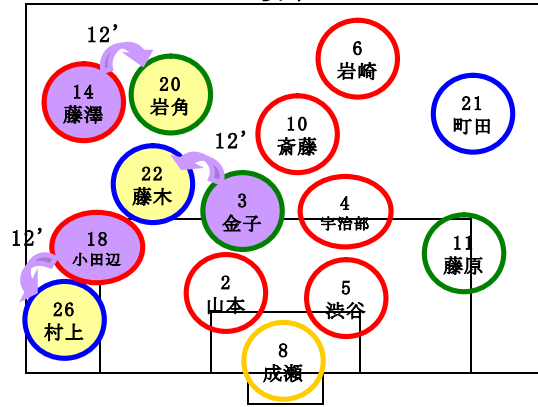

東久留米キッカーズ

前半

後半

- 2 山本 侅平
- 3 金子 瞬大
- 4 宇治部 隼哉
- 5 渋谷 俊介
- 6 岩崎 寿哉
- 7 松田 七海
- 8 成瀬 拓海
- 9 駒形 壘

FC. Nadeshiko

前半

後半

- 10 斎藤 智也
- 11 藤原 亜麗樹
- 12 小林 皇輝
- 13 小鍵 浩大
- 14 藤澤 洋彰
- 18 小田辺 桂護
- 19 小川 湧太郎

FC. アペリア

前半

後半

- 20 岩角 宏樹
- 21 町田 滉樹
- 22 藤木 慶多
- 25 柳澤 力丸
- 26 村上 元基

ゲームメンバー表

日付

グラウンド:

試合種:

		東久留米キッカーズ				FC. Nadeshiko				FC. アベリア				0		0		出場	フィールド*	GK
		前半	後半	前半	後半	前半	後半	前半	後半	前半	後半	前半	後半	前半	後半					
2	やまもと こうへい 山本 倅平	○	○	○	○	○	○	○	○	○	○	○	○					6.	6.	
3	かねこ しゅんたい 金子 瞬大	○	○	○		○	○		○	○	○	○	○					5.	5.	
4	うじべ しゅんや 宇治部 隼哉	○	○	○	○	○	○	○	○			○	○					5.	5.	
5	しぶや しゅんすけ 渋谷 俊介	○	○	○	○	○	○	○	○	○	○	○	○					6.	6.	
6	いわさき としや 岩崎 寿哉	○	○	○	○	○	○	○	○			○	○					5.	5.	
7	まつた ななみ 松田 七海																			
8	なるせ たくみ 成瀬 拓海	GK	GK	GK	GK	GK	GK	GK	GK	○	○	○	○					6.	2.	4.
10	さいとう ともや 斎藤 智也	○	○	○	○	○	○	○	○			○	○					5.	5.	
11	ふじわら あれき 藤原 亜麗樹	○		○	○	○	○	○	○			GK	GK					4.5	3.5	1.
12	こばやし こうき 小林 皇輝		○					○		GK	GK	○	○					3.	2.	1.
13	こやり ひろと 小鐘 浩大							○	○	○	○							2.	2.	
14	ふじさわ ひろあき 藤澤 洋彰	○	○	○		○	○	○	○			○	○					4.5	4.5	
18	おたべ けいご 小田辺 桂護	○	○	○		○	○	○		○			○					4.	4.	
19	おがわ ゆうたろう 小川 湧太郎	○								○	○							1.5	1.5	
20	いずみ こうき 岩角 宏樹				○					○	○							1.5	1.5	
21	まちだ こうき 町田 滉樹		○	○	○	○	○		○		○	○						4.	4.	
22	ふじき けいた 藤木 慶多				○					○	○							1.5	1.5	
25	やなぎさ ちかまる 柳澤 力丸																			
26	むらかみ もと基 村上 元基				○					○	○							1.5	1.5	
31	のじま かいき 野島 快王																			
93	ゆうき																			
B																				
C																				
D																				
E																				
21 人		11	11	11	11	11	11	11	11	11	11	11	11							