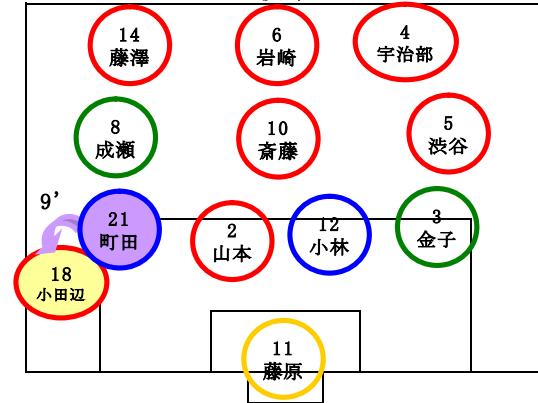

東久留米キッカーズ

前半

後半

- 2 山本 侅平
- 3 金子 瞬大
- 4 宇治部 隼哉
- 5 渋谷 俊介
- 6 岩崎 寿哉
- 7 松田 七海
- 8 成瀬 拓海
- 9 駒形 壘

FC. Nadeshiko

前半

後半

- 10 斎藤 智也
- 11 藤原 亜麗樹
- 12 小林 皇輝
- 13 小鍵 浩大
- 14 藤澤 洋彰
- 18 小田辺 桂護
- 19 小川 湧太郎

FC. アペリア

前半

後半

- 20 岩角 宏樹
- 21 町田 滉樹
- 22 藤木 慶多
- 25 柳澤 力丸
- 26 村上 元基

ゲームメンバー表

日付

グラウンド:

試合種:

		東久留米キッカーズ				FC. Nadeshiko				FC. アベリア				0		0		出場	フィールド*	GK
		前半	後半	前半	後半	前半	後半	前半	後半	前半	後半	前半	後半	前半	後半					
2	やまもと こうへい 山本 倅平	○	○	○	○	○	○	○	○	○	○	○	○					6.	6.	
3	かねこ しゅんたい 金子 瞬大	○	○	○		○	○		○	○	○	○	○					5.	5.	
4	うじべ しゅんや 宇治部 隼哉	○	○	○	○	○	○	○	○			○	○					5.	5.	
5	しぶや しゅんすけ 渋谷 俊介	○	○	○	○	○	○	○	○	○	○	○	○					6.	6.	
6	いわさき としや 岩崎 寿哉	○	○	○	○	○	○	○	○			○	○					5.	5.	
7	まつた ななみ 松田 七海																			
8	なるせ たくみ 成瀬 拓海	GK	GK	GK	GK	GK	GK	GK	GK	○	○	○	○					6.	2.	4.
10	さいとう ともや 斎藤 智也	○	○	○	○	○	○	○	○			○	○					5.	5.	
11	ふじわら あれき 藤原 亜麗樹	○		○	○	○	○	○	○			GK	GK					4.5	3.5	1.
12	こばやし こうき 小林 皇輝		○					○		GK	GK	○	○					3.	2.	1.
13	こやり ひろと 小鐘 浩大							○	○	○	○							2.	2.	
14	ふじさわ ひろあき 藤澤 洋彰	○	○	○		○	○	○	○			○	○					4.5	4.5	
18	おたべ けいご 小田辺 桂護	○	○	○		○	○	○		○			○					4.	4.	
19	おがわ ゆうたろう 小川 湧太郎	○								○	○							1.5	1.5	
20	いずみ こうき 岩角 宏樹				○					○	○							1.5	1.5	
21	まちだ こうき 町田 滉樹		○	○	○	○	○		○		○	○						4.	4.	
22	ふじき けいた 藤木 慶多				○					○	○							1.5	1.5	
25	やなぎさ ちかまる 柳澤 力丸																			
26	むらかみ もと基 村上 元基				○					○	○							1.5	1.5	
31	のじま かいき 野島 快王																			
93	ゆうき																			
B																				
C																				
D																				
E																				
21 人		11	11	11	11	11	11	11	11	11	11	11	11							