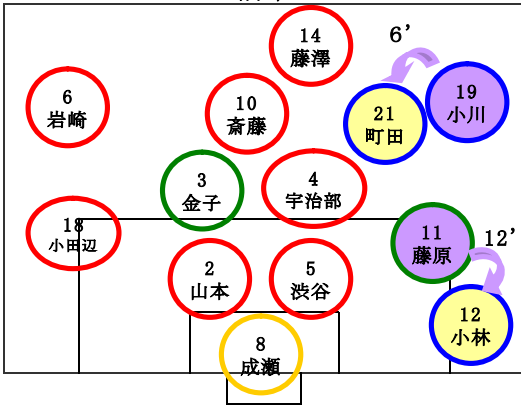

東久留米キッカーズ

前半

後半

- 2 山本 侅平
- 3 金子 瞬大
- 4 宇治部 隼哉
- 5 渋谷 俊介
- 6 岩崎 寿哉
- 7 松田 七海
- 8 成瀬 拓海
- 9 駒形 壘

FC. Nadeshiko

前半

後半

- 10 斎藤 智也
- 11 藤原 亜麗樹
- 12 小林 皇輝
- 13 小鍵 浩大
- 14 藤澤 洋彰
- 18 小田辺 桂護
- 19 小川 湧太郎

FC. アペリア

前半

後半

- 20 岩角 宏樹
- 21 町田 滉樹
- 22 藤木 慶多
- 25 柳澤 力丸
- 26 村上 元基

ゲームメンバー表

日付

グラウンド:

試合種:

		東久留米キッカーズ				FC. Nadeshiko				FC. アベリア				0		0		出場	フィールド*	GK
		前半	後半	前半	後半	前半	後半	前半	後半	前半	後半	前半	後半	前半	後半					
2	やまもと こうへい 山本 倅平	○	○	○	○	○	○	○	○	○	○	○	○					6.	6.	
3	かねこ しゅんたい 金子 瞬大	○	○	○		○	○		○	○	○	○	○					5.	5.	
4	うじべ しゅんや 宇治部 隼哉	○	○	○	○	○	○	○	○			○	○					5.	5.	
5	しぶや しゅんすけ 渋谷 俊介	○	○	○	○	○	○	○	○	○	○	○	○					6.	6.	
6	いわさき としや 岩崎 寿哉	○	○	○	○	○	○	○	○			○	○					5.	5.	
7	まつた ななみ 松田 七海																			
8	なるせ たくみ 成瀬 拓海	GK	GK	GK	GK	GK	GK	GK	GK	○	○	○	○					6.	2.	4.
10	さいとう ともや 斎藤 智也	○	○	○	○	○	○	○	○			○	○					5.	5.	
11	ふじわら あれき 藤原 亜麗樹	○		○	○	○	○	○	○			GK	GK					4.5	3.5	1.
12	こばやし こうき 小林 皇輝		○					○		GK	GK	○	○					3.	2.	1.
13	こやり ひろと 小鐘 浩大							○	○	○	○							2.	2.	
14	ふじさわ ひろあき 藤澤 洋彰	○	○	○		○	○	○	○			○	○					4.5	4.5	
18	おたべ けいご 小田辺 桂護	○	○	○		○	○	○		○			○					4.	4.	
19	おがわ ゆうたろう 小川 湧太郎	○								○	○							1.5	1.5	
20	いずみ こうき 岩角 宏樹				○					○	○							1.5	1.5	
21	まちだ こうき 町田 滉樹		○	○	○	○	○		○		○	○						4.	4.	
22	ふじき けいた 藤木 慶多				○					○	○							1.5	1.5	
25	やなぎさ ちかまる 柳澤 力丸																			
26	むらかみ もと基 村上 元基				○					○	○							1.5	1.5	
31	のじま かいき 野島 快王																			
93	ゆうき																			
B																				
C																				
D																				
E																				
21 人		11	11	11	11	11	11	11	11	11	11	11	11							