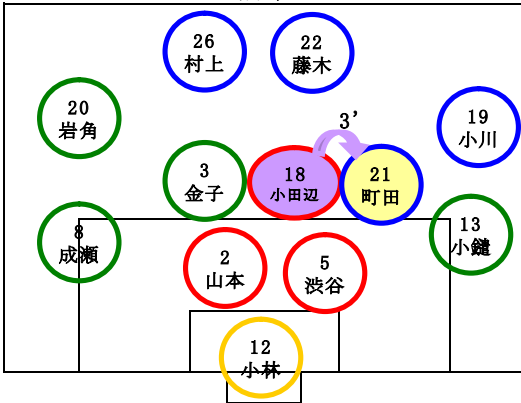

東久留米キッカーズ

前半

後半

- 2 山本 侅平
- 3 金子 瞬大
- 4 宇治部 隼哉
- 5 渋谷 俊介
- 6 岩崎 寿哉
- 7 松田 七海
- 8 成瀬 拓海
- 9 駒形 壘

FC. Nadeshiko

前半

後半

- 10 斎藤 智也
- 11 藤原 亜麗樹
- 12 小林 皇輝
- 13 小鍵 浩大
- 14 藤澤 洋彰
- 18 小田辺 桂護
- 19 小川 湧太郎

FC. アペリア

前半

後半

- 20 岩角 宏樹
- 21 町田 滉樹
- 22 藤木 慶多
- 25 柳澤 力丸
- 26 村上 元基

ゲームメンバー表

日付

グラウンド:

試合種:

		東久留米キッカーズ				FC. Nadeshiko				FC. アベリア				0		0		出場	フィールド*	GK
		前半	後半	前半	後半	前半	後半	前半	後半	前半	後半	前半	後半	前半	後半					
2	やまもと こうへい 山本 倅平	○	○	○	○	○	○	○	○	○	○	○	○					6.	6.	
3	かねこ しゅんたい 金子 瞬大	○	○	○		○	○		○	○	○	○	○					5.	5.	
4	うじべ しゅんや 宇治部 隼哉	○	○	○	○	○	○	○	○			○	○					5.	5.	
5	しぶや しゅんすけ 渋谷 俊介	○	○	○	○	○	○	○	○	○	○	○	○					6.	6.	
6	いわさき としや 岩崎 寿哉	○	○	○	○	○	○	○	○			○	○					5.	5.	
7	まつた ななみ 松田 七海																			
8	なるせ たくみ 成瀬 拓海	GK	GK	GK	GK	GK	GK	GK	GK	○	○	○	○					6.	2.	4.
10	さいとう ともや 斎藤 智也	○	○	○	○	○	○	○	○			○	○					5.	5.	
11	ふじわら あれき 藤原 亜麗樹	○		○	○	○	○	○	○			GK	GK					4.5	3.5	1.
12	こばやし こうき 小林 皇輝		○					○		GK	GK	○	○					3.	2.	1.
13	こやり ひろと 小鐘 浩大							○	○	○	○							2.	2.	
14	ふじさわ ひろあき 藤澤 洋彰	○	○	○		○	○	○	○			○	○					4.5	4.5	
18	おたべ けいご 小田辺 桂護	○	○	○		○	○	○		○			○					4.	4.	
19	おがわ ゆうたろう 小川 湧太郎	○								○	○							1.5	1.5	
20	いずみ こうき 岩角 宏樹				○					○	○							1.5	1.5	
21	まちだ こうき 町田 滉樹		○	○	○	○	○		○		○	○						4.	4.	
22	ふじき けいた 藤木 慶多				○					○	○							1.5	1.5	
25	やなぎさ ちかまる 柳澤 力丸																			
26	むらかみ もと基 村上 元基				○					○	○							1.5	1.5	
31	のじま かいき 野島 快王																			
93	ゆうき																			
B																				
C																				
D																				
E																				
21 人		11	11	11	11	11	11	11	11	11	11	11	11							