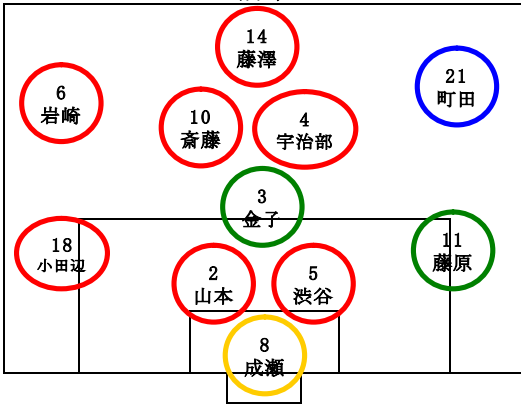

東久留米キッカーズ

前半

後半

- 2 山本 侅平
- 3 金子 瞬大
- 4 宇治部 隼哉
- 5 渋谷 俊介
- 6 岩崎 寿哉
- 7 松田 七海
- 8 成瀬 拓海
- 9 駒形 壘

FC. Nadeshiko

前半

後半

- 10 斎藤 智也
- 11 藤原 亜麗樹
- 12 小林 皇輝
- 13 小鍵 浩大
- 14 藤澤 洋彰
- 18 小田辺 桂護
- 19 小川 湧太郎

FC. アペリア

前半

後半

- 20 岩角 宏樹
- 21 町田 滉樹
- 22 藤木 慶多
- 25 柳澤 力丸
- 26 村上 元基

ゲームメンバー表

日付

グラウンド:

試合種: