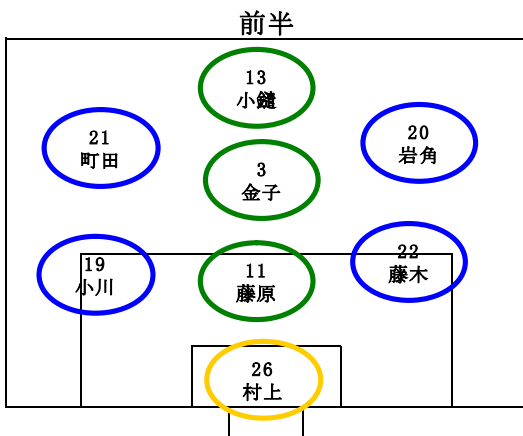

OKSC A

- 2 山本 侅平
- 3 金子 瞬大
- 4 宇治部 隼哉
- 5 渋谷 俊介
- 6 岩崎 寿哉
- 7 松田 七海
- 8 成瀬 拓海
- 9 駒形 塁

OKSC B

- 10 斎藤 智也
- 11 藤原 亜麗樹
- 12 小林 皇輝
- 13 小鍵 浩大
- 14 藤澤 洋彰
- 18 小田辺 桂護
- 19 小川 湧太郎

OKSC A

- 20 岩角 宏樹
- 21 町田 滉樹
- 22 藤木 慶多
- 25 柳澤 力丸
- 26 村上 元基

OKSC B

ゲームメンバー表

日付

グラウンド:

試合種:

		OKSC A				OKSC B				OKSC A				OKSC B				出場	フィールド	GK
		前半		後半		前半		後半		前半		後半		前半		後半				
2	やまもと こうへい 山本 侑平	○	○	○	○					○	○	○	○					4.	4.	
3	かねこ しゅんたい 金子 瞬大				○	○		○						○	○	○	○	3.5	3.5	
4	うじべ しゅんや 宇治部 隼哉	○	○	○	○					○	○	○	○					4.	4.	
5	しぶや しゅんすけ 渋谷 俊介	○	○	○						○	○	○	○				○	4.	4.	
6	いわさき としや 岩崎 寿哉	○	○	○						○	○	○	○					3.5	3.5	
7	まつだ ななみ 松田 七海																			
8	なるせ たくみ 成瀬 拓海																			
10	さいとう ともや 斎藤 智也	○	○	○	○					○	○	○	○					4.	4.	
11	ふじわら あれき 藤原 亜麗樹				○	○	○	○	○					○	○	○	○	4.5	4.5	
12	こばやし こうき 小林 皇輝																			
13	こやり ひろと 小鏡 浩大					○	○	○	○					○	○	○	○	4.	4.	
14	ふじさわ ひろあき 藤澤 洋彰	○	○	○						○	○	○	○					3.5	3.5	
18	おたべ けいご 小田辺 桂護	○	○	○	○			○		○	○	○	○				○	5.	5.	
19	おがわ ゆうたろう 小川 湧太郎					○	○	○	○					○	○	○	○	4.	4.	
20	いわすみ こうき 岩角 宏樹			GK	GK	GK	GK	○	○	GK	GK	GK	GK	○	○	○		6.5	2.5	4.
21	まちだ こうき 町田 凜樹	GK	GK			○	○	○	○					○	○	○		4.5	3.5	1.
22	ふじき けいた 藤木 慶多					○	○	○	○					○	○	○	○	4.	4.	
25	やなぎさ ちきまる 柳澤 力丸				○		○									GK	GK	2.	1.	1.
26	むらかみ もとき 村上 元基					○	○	GK	GK					GK	GK			3.	1.	2.
31	のじま かいき 野島 快王																			
A																				
B																				
C																				
D																				
E																				
20 人		8	8	8	8	8	8	8	8	8	8	8	8	8	8	8	8			