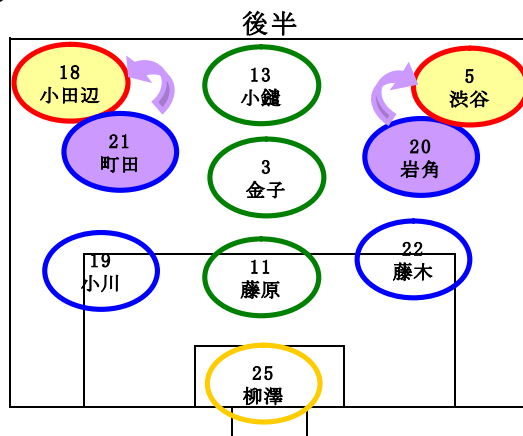

OKSC A

- 2 山本 侅平
- 3 金子 瞬大
- 4 宇治部 隼哉
- 5 渋谷 俊介
- 6 岩崎 寿哉
- 7 松田 七海
- 8 成瀬 拓海
- 9 駒形 塁

OKSC B

- 10 斎藤 智也
- 11 藤原 亜麗樹
- 12 小林 皇輝
- 13 小鍵 浩大
- 14 藤澤 洋彰
- 18 小田辺 桂護
- 19 小川 湧太郎

OKSC A

- 20 岩角 宏樹
- 21 町田 滉樹
- 22 藤木 慶多
- 25 柳澤 力丸
- 26 村上 元基

OKSC B

ゲームメンバー表

日付

グラウンド:

試合種:

		OKSC A				OKSC B				OKSC A				OKSC B				出場	フィールド	GK
		前半		後半		前半		後半		前半		後半		前半		後半				
2	やまもと こうへい 山本 侑平	○	○	○	○					○	○	○	○					4.	4.	
3	かねこ しゅんたい 金子 瞬大				○	○		○						○	○	○	○	3.5	3.5	
4	うじべ しゅんや 宇治部 隼哉	○	○	○	○					○	○	○	○					4.	4.	
5	しぶや しゅんすけ 渋谷 俊介	○	○	○						○	○	○	○				○	4.	4.	
6	いわさき としや 岩崎 寿哉	○	○	○						○	○	○	○					3.5	3.5	
7	まつだ ななみ 松田 七海																			
8	なるせ たくみ 成瀬 拓海																			
10	さいとう ともや 斎藤 智也	○	○	○	○					○	○	○	○					4.	4.	
11	ふじわら あれき 藤原 亜麗樹				○	○	○	○	○					○	○	○	○	4.5	4.5	
12	こばやし こうき 小林 皇輝																			
13	こやり ひろと 小鏡 浩大					○	○	○	○					○	○	○	○	4.	4.	
14	ふじさわ ひろあき 藤澤 洋彰	○	○	○						○	○	○	○					3.5	3.5	
18	おたべ けいご 小田辺 桂護	○	○	○	○			○		○	○	○	○				○	5.	5.	
19	おがわ ゆうたろう 小川 湧太郎					○	○	○	○					○	○	○	○	4.	4.	
20	いわすみ こうき 岩角 宏樹			GK	GK	GK	GK	○	○	GK	GK	GK	GK	○	○	○		6.5	2.5	4.
21	まちだ こうき 町田 凜樹	GK	GK			○	○	○	○					○	○	○		4.5	3.5	1.
22	ふじき けいた 藤木 慶多					○	○	○	○					○	○	○	○	4.	4.	
25	やなぎさ ちきまる 柳澤 力丸				○		○									GK	GK	2.	1.	1.
26	むらかみ もとき 村上 元基					○	○	GK	GK					GK	GK			3.	1.	2.
31	のじま かいき 野島 快王																			
A																				
B																				
C																				
D																				
E																				
20 人		8	8	8	8	8	8	8	8	8	8	8	8	8	8	8	8			