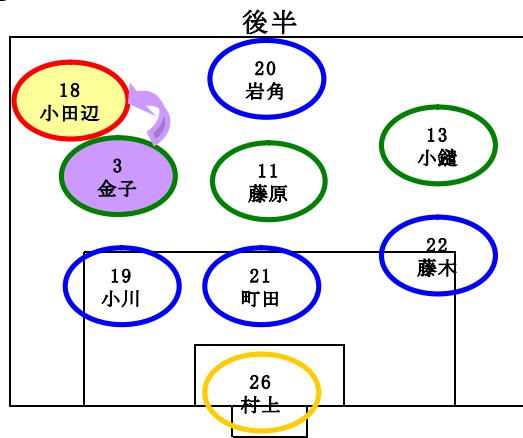

OKSC A

- 2 山本 侅平
- 3 金子 瞬大
- 4 宇治部 隼哉
- 5 渋谷 俊介
- 6 岩崎 寿哉
- 7 松田 七海
- 8 成瀬 拓海
- 9 駒形 塁

OKSC B

- 10 斎藤 智也
- 11 藤原 亜麗樹
- 12 小林 皇輝
- 13 小鍵 浩大
- 14 藤澤 洋彰
- 18 小田辺 桂護
- 19 小川 湧太郎

OKSC A

- 20 岩角 宏樹
- 21 町田 滉樹
- 22 藤木 慶多
- 25 柳澤 力丸
- 26 村上 元基

OKSC B

ゲームメンバー表

日付

グラウンド:

試合種:

		OKSC A				OKSC B				OKSC A				OKSC B				出場	フィールド	GK
		前半		後半		前半		後半		前半		後半		前半		後半				
2	やまもと こうへい 山本 侑平	○	○	○	○					○	○	○	○					4.	4.	
3	かねこ しゅんたい 金子 瞬大				○	○		○						○	○	○	○	3.5	3.5	
4	うじべ しゅんや 宇治部 隼哉	○	○	○	○					○	○	○	○					4.	4.	
5	しぶや しゅんすけ 渋谷 俊介	○	○	○						○	○	○	○				○	4.	4.	
6	いわさき としや 岩崎 寿哉	○	○	○						○	○	○	○					3.5	3.5	
7	まつだ ななみ 松田 七海																			
8	なるせ たくみ 成瀬 拓海																			
10	さいとう ともや 斎藤 智也	○	○	○	○					○	○	○	○					4.	4.	
11	ふじわら あれき 藤原 亜麗樹				○	○	○	○	○					○	○	○	○	4.5	4.5	
12	こばやし こうき 小林 皇輝																			
13	こやり ひろと 小鏡 浩大					○	○	○	○					○	○	○	○	4.	4.	
14	ふじさわ ひろあき 藤澤 洋彰	○	○	○						○	○	○	○					3.5	3.5	
18	おたべ けいご 小田辺 桂護	○	○	○	○			○		○	○	○	○				○	5.	5.	
19	おがわ ゆうたろう 小川 湧太郎					○	○	○	○					○	○	○	○	4.	4.	
20	いわすみ こうき 岩角 宏樹			GK	GK	GK	GK	○	○	GK	GK	GK	GK	○	○	○		6.5	2.5	4.
21	まちだ こうき 町田 凜樹	GK	GK			○	○	○	○					○	○	○		4.5	3.5	1.
22	ふじき けいた 藤木 慶多					○	○	○	○					○	○	○	○	4.	4.	
25	やなぎさ ちきまる 柳澤 力丸				○		○									GK	GK	2.	1.	1.
26	むらかみ もとき 村上 元基					○	○	GK	GK					GK	GK			3.	1.	2.
31	のじま かいき 野島 快王																			
A																				
B																				
C																				
D																				
E																				
20 人		8	8	8	8	8	8	8	8	8	8	8	8	8	8	8	8			