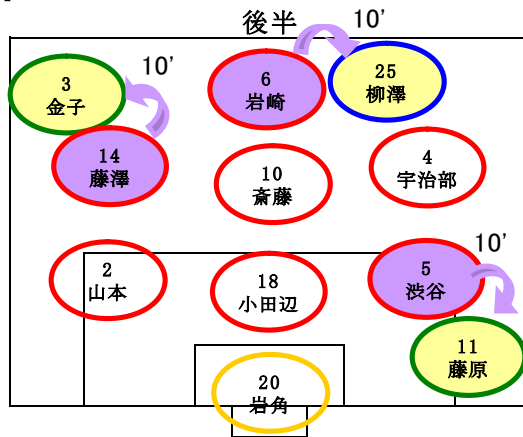

OKSC A

- 2 山本 侅平
- 3 金子 瞬大
- 4 宇治部 隼哉
- 5 渋谷 俊介
- 6 岩崎 寿哉
- 7 松田 七海
- 8 成瀬 拓海
- 9 駒形 塁

OKSC B

- 10 斎藤 智也
- 11 藤原 亜麗樹
- 12 小林 皇輝
- 13 小鍵 浩大
- 14 藤澤 洋彰
- 18 小田辺 桂護
- 19 小川 湧太郎

OKSC A

- 20 岩角 宏樹
- 21 町田 滉樹
- 22 藤木 慶多
- 25 柳澤 力丸
- 26 村上 元基

OKSC B

ゲームメンバー表

日付

グラウンド:

試合種:

		OKSC A				OKSC B				OKSC A				OKSC B				出場	フィールド	GK
		前半		後半		前半		後半		前半		後半		前半		後半				
2	やまもと こうへい 山本 侑平	○	○	○	○					○	○	○	○					4.	4.	
3	かねこ しゅんたい 金子 瞬大				○	○		○						○	○	○	○	3.5	3.5	
4	うじべ しゅんや 宇治部 隼哉	○	○	○	○					○	○	○	○					4.	4.	
5	しぶや しゅんすけ 渋谷 俊介	○	○	○						○	○	○	○				○	4.	4.	
6	いわさき としや 岩崎 寿哉	○	○	○						○	○	○	○					3.5	3.5	
7	まつだ ななみ 松田 七海																			
8	なるせ たくみ 成瀬 拓海																			
10	さいとう ともや 斎藤 智也	○	○	○	○					○	○	○	○					4.	4.	
11	ふじわら あれき 藤原 亜麗樹				○	○	○	○	○					○	○	○	○	4.5	4.5	
12	こばやし こうき 小林 皇輝																			
13	こやり ひろと 小鏡 浩大					○	○	○	○					○	○	○	○	4.	4.	
14	ふじさわ ひろあき 藤澤 洋彰	○	○	○						○	○	○	○					3.5	3.5	
18	おたべ けいご 小田辺 桂護	○	○	○	○			○		○	○	○	○				○	5.	5.	
19	おがわ ゆうたろう 小川 湧太郎					○	○	○	○					○	○	○	○	4.	4.	
20	いわすみ こうき 岩角 宏樹			GK	GK	GK	GK	○	○	GK	GK	GK	GK	○	○	○		6.5	2.5	4.
21	まちだ こうき 町田 凜樹	GK	GK			○	○	○	○					○	○	○		4.5	3.5	1.
22	ふじき けいた 藤木 慶多					○	○	○	○					○	○	○	○	4.	4.	
25	やなぎさ ちきまる 柳澤 力丸				○		○									GK	GK	2.	1.	1.
26	むらかみ もとき 村上 元基					○	○	GK	GK					GK	GK			3.	1.	2.
31	のじま かいき 野島 快王																			
A																				
B																				
C																				
D																				
E																				
20 人		8	8	8	8	8	8	8	8	8	8	8	8	8	8	8	8			