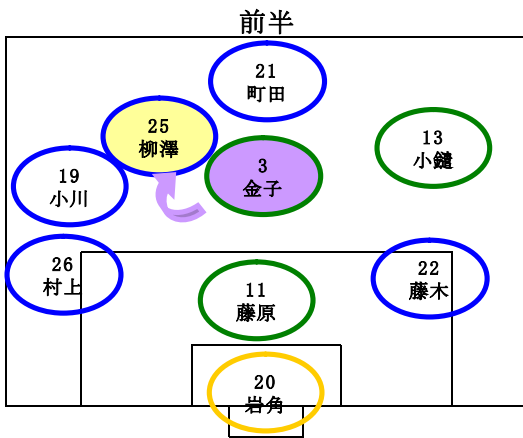

OKSC A

- 2 山本 侅平
- 3 金子 瞬大
- 4 宇治部 隼哉
- 5 渋谷 俊介
- 6 岩崎 寿哉
- 7 松田 七海
- 8 成瀬 拓海
- 9 駒形 塁

OKSC B

- 10 斎藤 智也
- 11 藤原 亜麗樹
- 12 小林 皇輝
- 13 小鍵 浩大
- 14 藤澤 洋彰
- 18 小田辺 桂護
- 19 小川 湧太郎

OKSC A

- 20 岩角 宏樹
- 21 町田 滉樹
- 22 藤木 慶多
- 25 柳澤 力丸
- 26 村上 元基

OKSC B

ゲームメンバー表

日付

グラウンド:

試合種:

		OKSC A				OKSC B				OKSC A				OKSC B				出場	フィールド	GK
		前半		後半		前半		後半		前半		後半		前半		後半				
2	やまもと こうへい 山本 侑平	○	○	○	○					○	○	○	○					4.	4.	
3	かねこ しゅんたい 金子 瞬大				○	○		○						○	○	○	○	3.5	3.5	
4	うじべ しゅんや 宇治部 隼哉	○	○	○	○					○	○	○	○					4.	4.	
5	しぶや しゅんすけ 渋谷 俊介	○	○	○						○	○	○	○				○	4.	4.	
6	いわさき としや 岩崎 寿哉	○	○	○						○	○	○	○					3.5	3.5	
7	まつだ ななみ 松田 七海																			
8	なるせ たくみ 成瀬 拓海																			
10	さいとう ともや 斎藤 智也	○	○	○	○					○	○	○	○					4.	4.	
11	ふじわら あれき 藤原 亜麗樹				○	○	○	○	○					○	○	○	○	4.5	4.5	
12	こばやし こうき 小林 皇輝																			
13	こやり ひろと 小鏡 浩大					○	○	○	○					○	○	○	○	4.	4.	
14	ふじさわ ひろあき 藤澤 洋彰	○	○	○						○	○	○	○					3.5	3.5	
18	おたべ けいご 小田辺 桂護	○	○	○	○			○		○	○	○	○				○	5.	5.	
19	おがわ ゆうたろう 小川 湧太郎					○	○	○	○					○	○	○	○	4.	4.	
20	いわすみ こうき 岩角 宏樹			GK	GK	GK	GK	○	○	GK	GK	GK	GK	○	○	○		6.5	2.5	4.
21	まちだ こうき 町田 凜樹	GK	GK			○	○	○	○					○	○	○		4.5	3.5	1.
22	ふじき けいた 藤木 慶多					○	○	○	○					○	○	○	○	4.	4.	
25	やなぎさ ちきまる 柳澤 力丸				○		○									GK	GK	2.	1.	1.
26	むらかみ もとき 村上 元基					○	○	GK	GK					GK	GK			3.	1.	2.
31	のじま かいき 野島 快王																			
A																				
B																				
C																				
D																				
E																				
20 人		8	8	8	8	8	8	8	8	8	8	8	8	8	8	8	8			