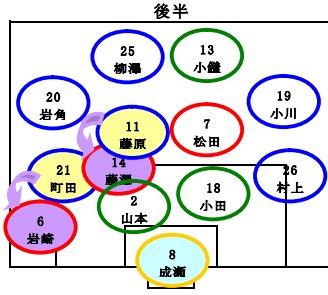

清水北FC

- 2 山本 倭平
- 3 金子 瞬大
- 4 宇治部 隼哉
- 5 渋谷 俊介
- 6 岩崎 寿哉
- 7 松田 七海
- 8 成瀬 拓海
- 9 駒形 昱

みなみ野SC Y

- 10 斎藤 智也
- 11 藤原 亜麗樹
- 12 小林 皇輝
- 13 小籠 浩大
- 14 藤澤 洋彰
- 18 小田 桂護
- 19 小川 湧太郎

みなみ野SC Y B

- 20 岩角 宏樹
- 21 町田 滉樹
- 22 藤木 慶多
- 25 柳澤 力丸
- 26 村上 元基

みなみ野SC B

みなみ野SC B

清水北FC

- 20 岩角 宏樹
- 21 町田 滉樹
- 22 藤木 慶多
- 25 柳澤 力丸
- 26 村上 元基

ゲームメンバー表

日付

グラウンド:

試合種:

	清水北FC				みなみ野SC Y				みなみ野SC Y B				みなみ野SC B				みなみ野SC B				清水北FC				出場	フィールド*	GK		
	前半	後半	前半	後半	前半	後半	前半	後半	前半	後半	前半	後半	前半	後半	前半	後半	前半	後半	前半	後半									
2	やまもと 山本 倭平	○	○			○	○	○	○		○	○	○			○	○			○	○			5.5	5.5				
3	かねこ 金子 暲大																												
4	うじべ 宇治部 隼哉																												
5	しぶや 渋谷 俊介	○	○	○	○		○					○	○			○	○			○	○	○	○	○	○	4.5	4.5		
6	いわさき 岩崎 寿哉	○	○	○	○	○		○				○	○			○	○			○	○	○	○	○	○	5.	5.		
7	まつた 松田 七海	GK	GK	GK	GK	○	○	○	○	○		GK				GK	GK	○	○			GK	GK			7.	3.5	3.5	
8	なるせ 成瀬 拓海	○	○	○	○	GK	GK	GK	GK		GK	○	GK	○				○	○			○	○			7.	4.	3.	
9	こまがた 駒形 塁																												
10	さいとう 斎藤 智也	○	○	○	○							○	○			○	○			○	○	○	○	○	○	4.	4.		
11	ふじわら 藤原 亜麗樹			○	○	○	○	○	○	○	○		○											4.	4.				
12	こばやし 小林 皇輝																												
13	こやり 小鐘 浩大					○	○	○	○	○	○			○	○			○	○			○	○			5.	5.		
14	ふじさわ 藤澤 洋彰	○	○	○	○			○		GK		○	○			○	○			○	○	○	○	○	○	5.	4.5	0.5	
18	おたべ 小田辺 桂護	○	○	○	○			○	○			○	○			○	○			○	○	○	○	○	○	5.	5.		
19	おがわ 小川 滯太郎					○	○	○	○	○	○			○	○			○	○					○	○	5.	5.		
20	いけがみ 岩角 宏樹					○	○	○	○	○	○			○	○									GK	GK	4.	4.		
21	まちだ 町田 暲樹					○	○	○	○	○	○			GK	GK			GK	GK			○	○			4.5	2.5	2.	
22	ふじき 藤木 慶多																												
25	やなぎき 柳澤 力丸					○	○	○	○	○	○				○					○	○	○	○	○	○	3.5	3.5		
26	むらかみ 村上 元基					○	○	○	○					○	○									○	○	3.	3.		
91	しぶや 渋谷 菜月													○	○	○	○	○	○			○	○	○	○	3.	3.		
92	しぶや 渋谷 はな																	○	○							1.	1.		
93	こやり 小鐘 みいしゅ													○	○			○	○							2.	2.		
D																													
E																													
23 人		8	8	8	8	11	11	11	11	8	8	8	8	8	8	8	8	8	8			11	11	11	11				