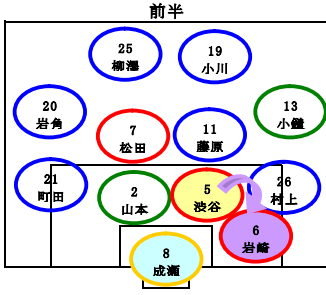

清水北FC

- 2 山本 倭平
- 3 金子 瞬大
- 4 宇治部 隼哉
- 5 渋谷 俊介
- 6 岩崎 寿哉
- 7 松田 七海
- 8 成瀬 拓海
- 9 駒形 昱

みなみ野SC Y

- 10 斎藤 智也
- 11 藤原 亜麗樹
- 12 小林 皇輝
- 13 小籠 浩大
- 14 藤澤 洋彰
- 18 小田 桂護
- 19 小川 湧太郎

みなみ野SC Y B

- 20 岩角 宏樹
- 21 町田 滉樹
- 22 藤木 慶多
- 25 柳澤 力丸
- 26 村上 元基

みなみ野SC B

みなみ野SC B

清水北FC

- 20 岩角 宏樹
- 21 町田 滉樹
- 22 藤木 慶多
- 25 柳澤 力丸
- 26 村上 元基

ゲームメンバー表

日付

グラウンド:

試合種:

	清水北FC				みなみ野SC Y				みなみ野SC Y B				みなみ野SC B				みなみ野SC B				清水北FC				出場	フィールド*	GK		
	前半	後半	前半	後半	前半	後半	前半	後半	前半	後半	前半	後半	前半	後半	前半	後半	前半	後半	前半	後半									
2	やまもと 山本 倭平	○	○			○	○	○	○		○	○	○			○	○			○	○			5.5	5.5				
3	かねこ 金子 暲大																												
4	うじべ 宇治部 隼哉																												
5	しぶや 渋谷 俊介	○	○	○	○		○					○	○			○	○			○	○	○	○	○	○	4.5	4.5		
6	いわさき 岩崎 寿哉	○	○	○	○	○		○				○	○			○	○			○	○	○	○	○	○	5.	5.		
7	まつた 松田 七海	GK	GK	GK	GK	○	○	○	○	○		GK				GK	GK	○	○			GK	GK			7.	3.5	3.5	
8	なるせ 成瀬 拓海	○	○	○	○	GK	GK	GK	GK		GK	○	GK	○				○	○			○	○			7.	4.	3.	
9	こまがた 駒形 塁																												
10	さいとう 斎藤 智也	○	○	○	○							○	○			○	○			○	○	○	○	○	○	4.	4.		
11	ふじわら 藤原 亜麗樹			○	○	○	○	○	○	○	○		○											4.	4.				
12	こばやし 小林 皇輝																												
13	こやり 小鐘 浩大					○	○	○	○	○	○			○	○			○	○			○	○			5.	5.		
14	ふじさわ 藤澤 洋彰	○	○	○	○			○		GK		○	○			○	○			○	○	○	○	○	○	5.	4.5	0.5	
18	おたべ 小田辺 桂護	○	○	○	○			○	○			○	○			○	○			○	○	○	○	○	○	5.	5.		
19	おがわ 小川 滯太郎					○	○	○	○	○	○			○	○			○	○					○	○	5.	5.		
20	いけがみ 岩角 宏樹					○	○	○	○	○	○			○	○									GK	GK	4.	4.		
21	まちだ 町田 暲樹					○	○	○	○	○	○			GK	GK			GK	GK			○	○			4.5	2.5	2.	
22	ふじき 藤木 慶多																												
25	やなぎき 柳澤 力丸					○	○	○	○	○	○				○					○	○	○	○	○	○	3.5	3.5		
26	むらかみ 村上 元基					○	○	○	○					○	○									○	○	3.	3.		
91	しぶや 渋谷 菜月													○	○	○	○	○	○			○	○	○	○	3.	3.		
92	しぶや 渋谷 はな																	○	○							1.	1.		
93	こやり 小鐘 みいしゅ													○	○			○	○							2.	2.		
D																													
E																													
23 人		8	8	8	8	11	11	11	11	8	8	8	8	8	8	8	8	8	8			11	11	11	11				