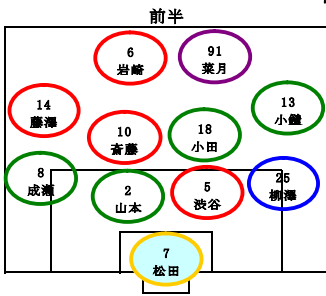

清水北FC

- 2 山本 倭平
- 3 金子 瞬大
- 4 宇治部 隼哉
- 5 渋谷 俊介
- 6 岩崎 寿哉
- 7 松田 七海
- 8 成瀬 拓海
- 9 駒形 昱

みなみ野SC Y

- 10 斎藤 智也
- 11 藤原 亜麗樹
- 12 小林 皇輝
- 13 小籠 浩大
- 14 藤澤 洋彰
- 18 小田 桂護
- 19 小川 湧太郎

みなみ野SC Y B

- 20 岩角 宏樹
- 21 町田 滉樹
- 22 藤木 慶多
- 25 柳澤 力丸
- 26 村上 元基

みなみ野SC B

みなみ野SC B

清水北FC

- 20 岩角 宏樹
- 21 町田 滉樹
- 22 藤木 慶多
- 25 柳澤 力丸
- 26 村上 元基

ゲームメンバー表

日付

グラウンド:

試合種:

	清水北FC				みなみ野SC Y				みなみ野SC Y B				みなみ野SC B				みなみ野SC B				清水北FC				出場	フィールド*	GK		
	前半	後半	前半	後半	前半	後半	前半	後半	前半	後半	前半	後半	前半	後半	前半	後半	前半	後半	前半	後半									
2	やまもと 山本 倭平	○	○			○	○	○	○		○	○	○			○	○			○	○			5.5	5.5				
3	かねこ 金子 暲大																												
4	うじべ 宇治部 隼哉																												
5	しぶや 渋谷 俊介	○	○	○	○		○					○	○			○	○			○	○	○	○	○	○	4.5	4.5		
6	いわさき 岩崎 寿哉	○	○	○	○	○		○				○	○			○	○			○	○	○	○	○	○	5.	5.		
7	まつた 松田 七海	GK	GK	GK	GK	○	○	○	○	○		GK				GK	GK	○	○			GK	GK			7.	3.5	3.5	
8	なるせ 成瀬 拓海	○	○	○	○	GK	GK	GK	GK		GK	○	GK	○				○	○			○	○			7.	4.	3.	
9	こまがた 駒形 塁																												
10	さいとう 斎藤 智也	○	○	○	○							○	○			○	○			○	○	○	○	○	○	4.	4.		
11	ふじわら 藤原 亜麗樹			○	○	○	○	○	○	○	○		○											4.	4.				
12	こばやし 小林 皇輝																												
13	こやり 小鐘 浩大					○	○	○	○	○	○			○	○			○	○			○	○			5.	5.		
14	ふじさわ 藤澤 洋彰	○	○	○	○			○		GK		○	○			○	○			○	○	○	○	○	○	5.	4.5	0.5	
18	おたべ 小田辺 桂護	○	○	○	○			○	○			○	○			○	○			○	○	○	○	○	○	5.	5.		
19	おがわ 小川 滯太郎					○	○	○	○	○	○			○	○			○	○					○	○	5.	5.		
20	いけがみ 岩角 宏樹					○	○	○	○	○	○			○	○									GK	GK	4.	4.		
21	まちだ 町田 暲樹					○	○	○	○	○	○			GK	GK			GK	GK			○	○			4.5	2.5	2.	
22	ふじき 藤木 慶多																												
25	やなぎき 柳澤 力丸					○	○	○	○	○	○				○					○	○	○	○	○	○	3.5	3.5		
26	むらかみ 村上 元基					○	○	○	○					○	○									○	○	3.	3.		
91	しぶや 渋谷 菜月													○	○	○	○	○	○			○	○	○	○	3.	3.		
92	しぶや 渋谷 はな																	○	○							1.	1.		
93	こやり 小鐘 みいしゅ													○	○			○	○							2.	2.		
D																													
E																													
23 人		8	8	8	8	11	11	11	11	8	8	8	8	8	8	8	8	8	8			11	11	11	11				