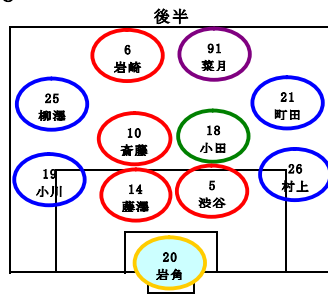

清水北FC

- 2 山本 倭平
- 3 金子 瞬大
- 4 宇治部 隼哉
- 5 渋谷 俊介
- 6 岩崎 寿哉
- 7 松田 七海
- 8 成瀬 拓海
- 9 駒形 昱

みなみ野SC Y

- 10 斎藤 智也
- 11 藤原 亜麗樹
- 12 小林 皇輝
- 13 小籠 浩大
- 14 藤澤 洋彰
- 18 小田 桂護
- 19 小川 湧太郎

みなみ野SC Y B

- 20 岩角 宏樹
- 21 町田 滉樹
- 22 藤木 慶多
- 25 柳澤 力丸
- 26 村上 元基

みなみ野SC B

みなみ野SC B

清水北FC

- 20 岩角 宏樹
- 21 町田 滉樹
- 22 藤木 慶多
- 25 柳澤 力丸
- 26 村上 元基

ゲームメンバー表

日付

グラウンド:

試合種:

	清水北FC				みなみ野SC Y				みなみ野SC Y B				みなみ野SC B				みなみ野SC B				清水北FC				出場	フィールド*	GK		
	前半	後半	前半	後半	前半	後半	前半	後半	前半	後半	前半	後半	前半	後半	前半	後半	前半	後半	前半	後半									
2	やまもと 山本 倭平	○	○			○	○	○	○		○	○	○			○	○			○	○			5.5	5.5				
3	かねこ 金子 暲大																												
4	うじべ 宇治部 隼哉																												
5	しぶや 渋谷 俊介	○	○	○	○		○					○	○			○	○			○	○	○	○	○	○	4.5	4.5		
6	いわさき 岩崎 寿哉	○	○	○	○	○		○				○	○			○	○			○	○	○	○	○	○	5.	5.		
7	まつた 松田 七海	GK	GK	GK	GK	○	○	○	○	○		GK				GK	GK	○	○			GK	GK			7.	3.5	3.5	
8	なるせ 成瀬 拓海	○	○	○	○	GK	GK	GK	GK		GK	○	GK	○				○	○			○	○			7.	4.	3.	
9	こまがた 駒形 塁																												
10	さいとう 斎藤 智也	○	○	○	○							○	○			○	○			○	○	○	○	○	○	4.	4.		
11	ふじわら 藤原 亜麗樹			○	○	○	○	○	○	○	○		○											4.	4.				
12	こばやし 小林 皇輝																												
13	こやり 小鐘 浩大					○	○	○	○	○	○			○	○			○	○			○	○			5.	5.		
14	ふじさわ 藤澤 洋彰	○	○	○	○			○		GK		○	○			○	○			○	○	○	○	○	○	5.	4.5	0.5	
18	おたべ 小田辺 桂護	○	○	○	○			○	○			○	○			○	○			○	○	○	○	○	○	5.	5.		
19	おがわ 小川 滯太郎					○	○	○	○	○	○			○	○			○	○					○	○	5.	5.		
20	いけがみ 岩角 宏樹					○	○	○	○	○	○			○	○									GK	GK	4.	4.		
21	まちだ 町田 暲樹					○	○	○	○	○	○			GK	GK			GK	GK			○	○			4.5	2.5	2.	
22	ふじき 藤木 慶多																												
25	やなぎき 柳澤 力丸					○	○	○	○	○	○				○					○	○	○	○	○	○	3.5	3.5		
26	むらかみ 村上 元基					○	○	○	○					○	○									○	○	3.	3.		
91	しぶや 渋谷 菜月													○	○	○	○	○	○			○	○	○	○	3.	3.		
92	しぶや 渋谷 はな																	○	○							1.	1.		
93	こやり 小鐘 みいしゅ													○	○			○	○							2.	2.		
D																													
E																													
23 人		8	8	8	8	11	11	11	11	8	8	8	8	8	8	8	8	8	8			11	11	11	11				