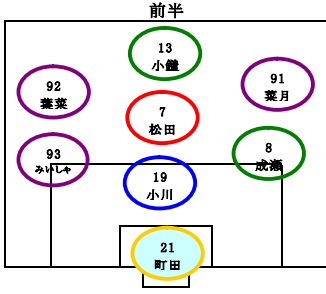

清水北FC

- 2 山本 倭平
- 3 金子 瞬大
- 4 宇治部 隼哉
- 5 渋谷 俊介
- 6 岩崎 寿哉
- 7 松田 七海
- 8 成瀬 拓海
- 9 駒形 昱

みなみ野SC Y

- 10 斎藤 智也
- 11 藤原 亜麗樹
- 12 小林 皇輝
- 13 小籠 浩大
- 14 藤澤 洋彰
- 18 小田 桂護
- 19 小川 湧太郎

みなみ野SC Y B

- 20 岩角 宏樹
- 21 町田 滉樹
- 22 藤木 慶多
- 25 柳澤 力丸
- 26 村上 元基

みなみ野SC B

みなみ野SC B

清水北FC

- 20 岩角 宏樹
- 21 町田 滉樹
- 22 藤木 慶多
- 25 柳澤 力丸
- 26 村上 元基

ゲームメンバー表

日付

グラウンド:

試合種:

	清水北FC				みなみ野SC Y				みなみ野SC Y B				みなみ野SC B				みなみ野SC B				清水北FC				出場	フィールド*	GK		
	前半	後半	前半	後半	前半	後半	前半	後半	前半	後半	前半	後半	前半	後半	前半	後半	前半	後半	前半	後半									
2	やまもと 山本 倭平	○	○			○	○	○	○		○	○	○			○	○			○	○			5.5	5.5				
3	かねこ 金子 暲大																												
4	うじべ 宇治部 隼哉																												
5	しぶや 渋谷 俊介	○	○	○	○		○					○	○			○	○			○	○	○	○	○	○	4.5	4.5		
6	いわさき 岩崎 寿哉	○	○	○	○	○		○				○	○			○	○			○	○	○	○	○	○	5.	5.		
7	まつた 松田 七海	GK	GK	GK	GK	○	○	○	○	○		GK				GK	GK	○	○			GK	GK			7.	3.5	3.5	
8	なるせ 成瀬 拓海	○	○	○	○	GK	GK	GK	GK		GK	○	GK	○				○	○			○	○			7.	4.	3.	
9	こまがた 駒形 塁																												
10	さいとう 斎藤 智也	○	○	○	○							○	○			○	○			○	○	○	○	○	○	4.	4.		
11	ふじわら 藤原 亜麗樹			○	○	○	○	○	○	○	○		○											4.	4.				
12	こばやし 小林 皇輝																												
13	こやり 小鐘 浩大					○	○	○	○	○	○			○	○			○	○			○	○			5.	5.		
14	ふじさわ 藤澤 洋彰	○	○	○	○			○		GK		○	○			○	○			○	○	○	○	○	○	5.	4.5	0.5	
18	おたべ 小田辺 桂護	○	○	○	○			○	○			○	○			○	○			○	○	○	○	○	○	5.	5.		
19	おがわ 小川 滯太郎					○	○	○	○	○	○			○	○			○	○					○	○	5.	5.		
20	いけがみ 岩角 宏樹					○	○	○	○	○	○			○	○									GK	GK	4.	4.		
21	まちだ 町田 暲樹					○	○	○	○	○	○			GK	GK			GK	GK			○	○			4.5	2.5	2.	
22	ふじき 藤木 慶多																												
25	やなぎき 柳澤 力丸					○	○	○	○	○	○				○					○	○	○	○	○	○	3.5	3.5		
26	むらかみ 村上 元基					○	○	○	○					○	○									○	○	3.	3.		
91	しぶや 渋谷 菜月													○	○	○	○	○	○			○	○	○	○	3.	3.		
92	しぶや 渋谷 はな																	○	○							1.	1.		
93	こやり 小鐘 みいしゅ													○	○			○	○							2.	2.		
D																													
E																													
23 人		8	8	8	8	11	11	11	11	8	8	8	8	8	8	8	8	8	8			11	11	11	11				