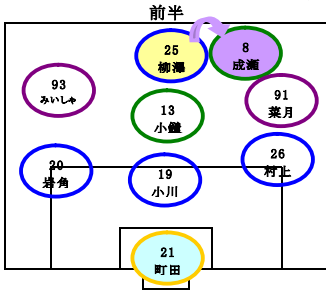

清水北FC

- 2 山本 倭平
- 3 金子 瞬大
- 4 宇治部 隼哉
- 5 渋谷 俊介
- 6 岩崎 寿哉
- 7 松田 七海
- 8 成瀬 拓海
- 9 駒形 昱

みなみ野SC Y

- 10 斎藤 智也
- 11 藤原 亜麗樹
- 12 小林 皇輝
- 13 小籠 浩大
- 14 藤澤 洋彰
- 18 小田 桂護
- 19 小川 湧太郎

みなみ野SC Y B

- 20 岩角 宏樹
- 21 町田 滉樹
- 22 藤木 慶多
- 25 柳澤 力丸
- 26 村上 元基

みなみ野SC B

みなみ野SC B

清水北FC

- 20 岩角 宏樹
- 21 町田 滉樹
- 22 藤木 慶多
- 25 柳澤 力丸
- 26 村上 元基

ゲームメンバー表

日付

グラウンド:

試合種:

	清水北FC				みなみ野SC Y				みなみ野SC Y B				みなみ野SC B				みなみ野SC B				清水北FC				出場	フィールド*	GK		
	前半	後半	前半	後半	前半	後半	前半	後半	前半	後半	前半	後半	前半	後半	前半	後半	前半	後半	前半	後半									
2	やまもと 山本 倭平	○	○			○	○	○	○		○	○	○			○	○			○	○			5.5	5.5				
3	かねこ 金子 暲大																												
4	うじべ 宇治部 隼哉																												
5	しぶや 渋谷 俊介	○	○	○	○		○					○	○			○	○			○	○	○	○	○	○	4.5	4.5		
6	いわさき 岩崎 寿哉	○	○	○	○	○		○				○	○			○	○			○	○	○	○	○	○	5.	5.		
7	まつた 松田 七海	GK	GK	GK	GK	○	○	○	○	○		GK				GK	GK	○	○			GK	GK			7.	3.5	3.5	
8	なるせ 成瀬 拓海	○	○	○	○	GK	GK	GK	GK		GK	○	GK	○				○	○			○	○			7.	4.	3.	
9	こまがた 駒形 塁																												
10	さいとう 斎藤 智也	○	○	○	○							○	○			○	○			○	○	○	○	○	○	4.	4.		
11	ふじわら 藤原 亜麗樹			○	○	○	○	○	○	○	○		○											4.	4.				
12	こばやし 小林 皇輝																												
13	こやり 小鐘 浩大					○	○	○	○	○	○			○	○			○	○			○	○			5.	5.		
14	ふじさわ 藤澤 洋彰	○	○	○	○			○		GK		○	○			○	○			○	○	○	○	○	○	5.	4.5	0.5	
18	おたべ 小田辺 桂護	○	○	○	○			○	○			○	○			○	○			○	○	○	○	○	○	5.	5.		
19	おがわ 小川 滯太郎					○	○	○	○	○	○			○	○			○	○					○	○	5.	5.		
20	いけがみ 岩角 宏樹					○	○	○	○	○	○			○	○									GK	GK	4.	4.		
21	まちだ 町田 暲樹					○	○	○	○	○	○			GK	GK			GK	GK			○	○			4.5	2.5	2.	
22	ふじき 藤木 慶多																												
25	やなぎき 柳澤 力丸					○	○	○	○	○	○				○					○	○	○	○	○	○	3.5	3.5		
26	むらかみ 村上 元基					○	○	○	○					○	○									○	○	3.	3.		
91	しぶや 渋谷 菜月													○	○	○	○	○	○			○	○	○	○	3.	3.		
92	しぶや 渋谷 はな																	○	○							1.	1.		
93	こやり 小鐘 みいしゅ													○	○			○	○							2.	2.		
D																													
E																													
23 人		8	8	8	8	11	11	11	11	8	8	8	8	8	8	8	8	8	8			11	11	11	11				