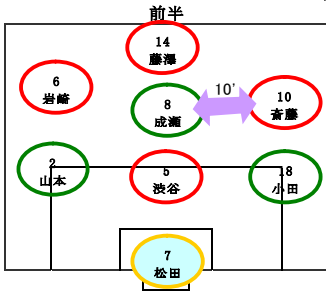

清水北FC

- 2 山本 倭平
- 3 金子 瞬大
- 4 宇治部 隼哉
- 5 渋谷 俊介
- 6 岩崎 寿哉
- 7 松田 七海
- 8 成瀬 拓海
- 9 駒形 昱

みなみ野SC Y

- 10 斎藤 智也
- 11 藤原 亜麗樹
- 12 小林 皇輝
- 13 小籠 浩大
- 14 藤澤 洋彰
- 18 小田 桂護
- 19 小川 湧太郎

みなみ野SC Y B

- 20 岩角 宏樹
- 21 町田 滉樹
- 22 藤木 慶多
- 25 柳澤 力丸
- 26 村上 元基

みなみ野SC B

みなみ野SC B

清水北FC

- 20 岩角 宏樹
- 21 町田 滉樹
- 22 藤木 慶多
- 25 柳澤 力丸
- 26 村上 元基

ゲームメンバー表

日付

グラウンド:

試合種:

	清水北FC				みなみ野SC Y				みなみ野SC Y B				みなみ野SC B				みなみ野SC B				清水北FC				出場	フィールド*	GK		
	前半	後半	前半	後半	前半	後半	前半	後半	前半	後半	前半	後半	前半	後半	前半	後半	前半	後半	前半	後半									
2	やまもと 山本 倭平	○	○			○	○	○	○		○	○	○			○	○			○	○			5.5	5.5				
3	かねこ 金子 暲大																												
4	うじべ 宇治部 隼哉																												
5	しぶや 渋谷 俊介	○	○	○	○		○					○	○			○	○			○	○	○	○	○	○	4.5	4.5		
6	いわさき 岩崎 寿哉	○	○	○	○	○		○				○	○			○	○			○	○	○	○	○	○	5.	5.		
7	まつた 松田 七海	GK	GK	GK	GK	○	○	○	○	○		GK				GK	GK	○	○			GK	GK			7.	3.5	3.5	
8	なるせ 成瀬 拓海	○	○	○	○	GK	GK	GK	GK		GK	○	GK	○				○	○			○	○			7.	4.	3.	
9	こまがた 駒形 塁																												
10	さいとう 斎藤 智也	○	○	○	○							○	○			○	○			○	○	○	○	○	○	4.	4.		
11	ふじわら 藤原 亜麗樹			○	○	○	○	○	○	○	○		○											4.	4.				
12	こばやし 小林 皇輝																												
13	こやり 小鐘 浩大					○	○	○	○	○	○			○	○			○	○			○	○			5.	5.		
14	ふじさわ 藤澤 洋彰	○	○	○	○			○		GK		○	○			○	○			○	○	○	○	○	○	5.	4.5	0.5	
18	おたべ 小田辺 桂護	○	○	○	○			○	○			○	○			○	○			○	○	○	○	○	○	5.	5.		
19	おがわ 小川 滯太郎					○	○	○	○	○	○			○	○			○	○					○	○	5.	5.		
20	いけがみ 岩角 宏樹					○	○	○	○	○	○			○	○									GK	GK	4.	4.		
21	まちだ 町田 暲樹					○	○	○	○	○	○			GK	GK			GK	GK			○	○			4.5	2.5	2.	
22	ふじき 藤木 慶多																												
25	やなぎき 柳澤 力丸					○	○	○	○	○	○				○					○	○	○	○	○	○	3.5	3.5		
26	むらかみ 村上 元基					○	○	○	○					○	○									○	○	3.	3.		
91	しぶや 渋谷 菜月													○	○	○	○	○	○			○	○	○	○	3.	3.		
92	しぶや 渋谷 はな																	○	○							1.	1.		
93	こやり 小鐘 みいしゅ													○	○			○	○							2.	2.		
D																													
E																													
23 人		8	8	8	8	11	11	11	11	8	8	8	8	8	8	8	8	8	8			11	11	11	11				