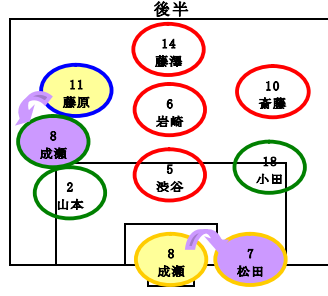

清水北FC

- 2 山本 倭平
- 3 金子 瞬大
- 4 宇治部 隼哉
- 5 渋谷 俊介
- 6 岩崎 寿哉
- 7 松田 七海
- 8 成瀬 拓海
- 9 駒形 昱

みなみ野SC Y

- 10 斎藤 智也
- 11 藤原 亜麗樹
- 12 小林 皇輝
- 13 小籠 浩大
- 14 藤澤 洋彰
- 18 小田 桂護
- 19 小川 湧太郎

みなみ野SC Y B

- 20 岩角 宏樹
- 21 町田 滉樹
- 22 藤木 慶多
- 25 柳澤 力丸
- 26 村上 元基

みなみ野SC B

みなみ野SC B

清水北FC

- 20 岩角 宏樹
- 21 町田 滉樹
- 22 藤木 慶多
- 25 柳澤 力丸
- 26 村上 元基

ゲームメンバー表

日付

グラウンド:

試合種:

	清水北FC				みなみ野SC Y				みなみ野SC Y B				みなみ野SC B				みなみ野SC B				清水北FC				出場	フィールド*	GK		
	前半	後半	前半	後半	前半	後半	前半	後半	前半	後半	前半	後半	前半	後半	前半	後半	前半	後半	前半	後半									
2	やまもと 山本 倭平	○	○			○	○	○	○		○	○	○			○	○			○	○			5.5	5.5				
3	かねこ 金子 暲大																												
4	うじべ 宇治部 隼哉																												
5	しぶや 渋谷 俊介	○	○	○	○		○					○	○			○	○			○	○	○	○	○	○	4.5	4.5		
6	いわさき 岩崎 寿哉	○	○	○	○	○		○				○	○			○	○			○	○	○	○	○	○	5.	5.		
7	まつた 松田 七海	GK	GK	GK	GK	○	○	○	○	○		GK				GK	GK	○	○			GK	GK			7.	3.5	3.5	
8	なるせ 成瀬 拓海	○	○	○	○	GK	GK	GK	GK		GK	○	GK	○				○	○			○	○			7.	4.	3.	
9	こまがた 駒形 塁																												
10	さいとう 斎藤 智也	○	○	○	○							○	○			○	○			○	○	○	○	○	○	4.	4.		
11	ふじわら 藤原 亜麗樹			○	○	○	○	○	○	○	○		○											4.	4.				
12	こばやし 小林 皇輝																												
13	こやり 小鐘 浩大					○	○	○	○	○	○			○	○			○	○			○	○			5.	5.		
14	ふじさわ 藤澤 洋彰	○	○	○	○			○		GK		○	○			○	○			○	○	○	○	○	○	5.	4.5	0.5	
18	おたべ 小田辺 桂護	○	○	○	○			○	○			○	○			○	○			○	○	○	○	○	○	5.	5.		
19	おがわ 小川 滯太郎					○	○	○	○	○	○			○	○			○	○					○	○	5.	5.		
20	いけがみ 岩角 宏樹					○	○	○	○	○	○			○	○									GK	GK	4.	4.		
21	まちだ 町田 暲樹					○	○	○	○	○	○			GK	GK			GK	GK			○	○			4.5	2.5	2.	
22	ふじき 藤木 慶多																												
25	やなぎき 柳澤 力丸					○	○	○	○	○	○				○					○	○	○	○	○	○	3.5	3.5		
26	むらかみ 村上 元基					○	○	○	○					○	○									○	○	3.	3.		
91	しぶや 渋谷 菜月													○	○	○	○	○	○			○	○	○	○	3.	3.		
92	しぶや 渋谷 はな																	○	○							1.	1.		
93	こやり 小鐘 みいしゅ													○	○			○	○							2.	2.		
D																													
E																													
23 人		8	8	8	8	11	11	11	11	8	8	8	8	8	8	8	8	8	8			11	11	11	11				