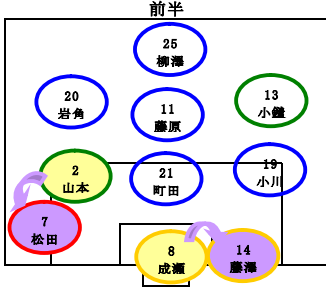

清水北FC

- 2 山本 倭平
- 3 金子 瞬大
- 4 宇治部 隼哉
- 5 渋谷 俊介
- 6 岩崎 寿哉
- 7 松田 七海
- 8 成瀬 拓海
- 9 駒形 昱

みなみ野SC Y

- 10 斎藤 智也
- 11 藤原 亜麗樹
- 12 小林 皇輝
- 13 小籠 浩大
- 14 藤澤 洋彰
- 18 小田 桂護
- 19 小川 湧太郎

みなみ野SC Y B

- 20 岩角 宏樹
- 21 町田 滉樹
- 22 藤木 慶多
- 25 柳澤 力丸
- 26 村上 元基

みなみ野SC B

みなみ野SC B

清水北FC

- 20 岩角 宏樹
- 21 町田 滉樹
- 22 藤木 慶多
- 25 柳澤 力丸
- 26 村上 元基

ゲームメンバー表

日付

グラウンド:

試合種:

	清水北FC				みなみ野SC Y				みなみ野SC Y B				みなみ野SC B				みなみ野SC B				清水北FC				出場	フィールド*	GK		
	前半	後半	前半	後半	前半	後半	前半	後半	前半	後半	前半	後半	前半	後半	前半	後半	前半	後半	前半	後半									
2	やまもと 山本 倭平	○	○			○	○	○	○		○	○	○			○	○			○	○			5.5	5.5				
3	かねこ 金子 暲大																												
4	うじべ 宇治部 隼哉																												
5	しぶや 渋谷 俊介	○	○	○	○		○					○	○			○	○			○	○	○	○	○	○	4.5	4.5		
6	いわさき 岩崎 寿哉	○	○	○	○	○		○				○	○			○	○			○	○	○	○	○	○	5.	5.		
7	まつた 松田 七海	GK	GK	GK	GK	○	○	○	○	○		GK				GK	GK	○	○			GK	GK			7.	3.5	3.5	
8	なるせ 成瀬 拓海	○	○	○	○	GK	GK	GK	GK		GK	○	GK	○				○	○			○	○			7.	4.	3.	
9	こまがた 駒形 塁																												
10	さいとう 斎藤 智也	○	○	○	○							○	○			○	○			○	○	○	○	○	○	4.	4.		
11	ふじわら 藤原 亜麗樹			○	○	○	○	○	○	○	○		○											4.	4.				
12	こばやし 小林 皇輝																												
13	こやり 小鐘 浩大					○	○	○	○	○	○			○	○			○	○			○	○			5.	5.		
14	ふじさわ 藤澤 洋彰	○	○	○	○			○		GK		○	○			○	○			○	○	○	○	○	○	5.	4.5	0.5	
18	おたべ 小田辺 桂護	○	○	○	○			○	○			○	○			○	○			○	○	○	○	○	○	5.	5.		
19	おがわ 小川 滯太郎					○	○	○	○	○	○			○	○			○	○					○	○	5.	5.		
20	いけがみ 岩角 宏樹					○	○	○	○	○	○			○	○									GK	GK	4.	4.		
21	まちだ 町田 暲樹					○	○	○	○	○	○			GK	GK			GK	GK			○	○			4.5	2.5	2.	
22	ふじき 藤木 慶多																												
25	やなぎき 柳澤 力丸					○	○	○	○	○	○				○					○	○	○	○	○	○	3.5	3.5		
26	むらかみ 村上 元基					○	○	○	○					○	○									○	○	3.	3.		
91	しぶや 渋谷 菜月													○	○	○	○	○	○			○	○	○	○	3.	3.		
92	しぶや 渋谷 はな																	○	○							1.	1.		
93	こやり 小鐘 みいしゅ													○	○			○	○							2.	2.		
D																													
E																													
23 人		8	8	8	8	11	11	11	11	8	8	8	8	8	8	8	8	8	8			11	11	11	11				